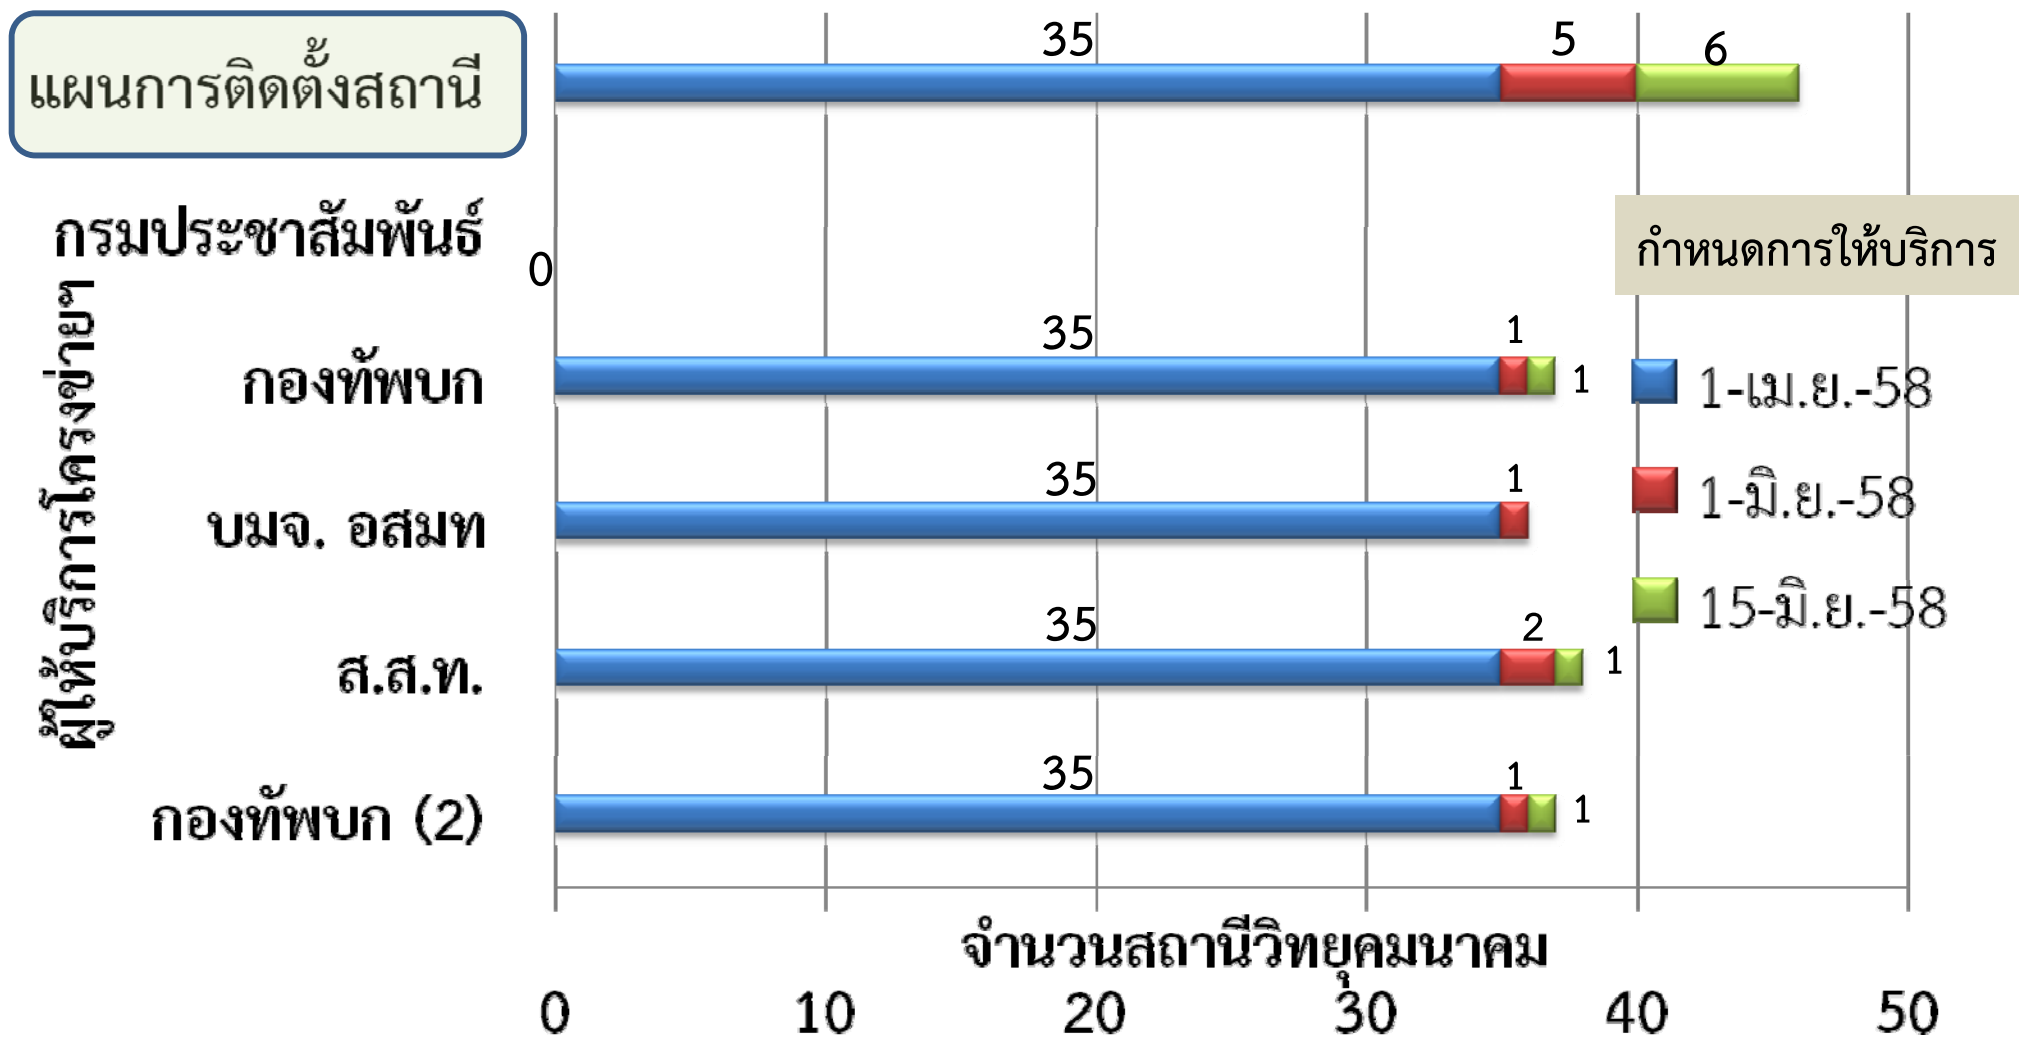

สถานะการดำเนินการติดตั้งสถานีวิทยุคมนาคมเพื่อให้บริการ โครงข่ายโทรศัพท์ศน์ภาคพื้นดินในระบบดิจิทัล

ผลการดำเนินการเพื่อให้บริการโครงข่ายโทรทัศนภาคพื้นดินในระบบดิจิทัล ปีที่ 1

สถานีวิทยุคมนาคม	ผู้ให้บริการโครงข่ายโทรทัศนภาคพื้นดินในระบบดิจิทัล				
	กรมประชาสัมพันธ์	กองทัพบก	บมจ. อสมท	ส.ส.ท.	กองทัพบก (2)
กรุงเทพฯ	✘	✓	✓	✓	✓
นครราชสีมา	✘	✓	✓	✓	✓
เชียงใหม่	✘	✓	✓	✓	✓
สงขลา	✘	✓	✓	✓	✓
อุบลราชธานี	✘	✓	✓	✓	✓
สุราษฎร์ธานี	✘	✓	✓	✓	✓
ระยอง	✘	✓	✓	✓	✓
สิงห์บุรี	✘	✓	✓	✓	✓
สุโขทัย	✘	✓	✓	✓	✓
ขอนแก่น	✘	✓	✓	✓	✓
อุดรธานี	✘	✓	✓	✓	✓