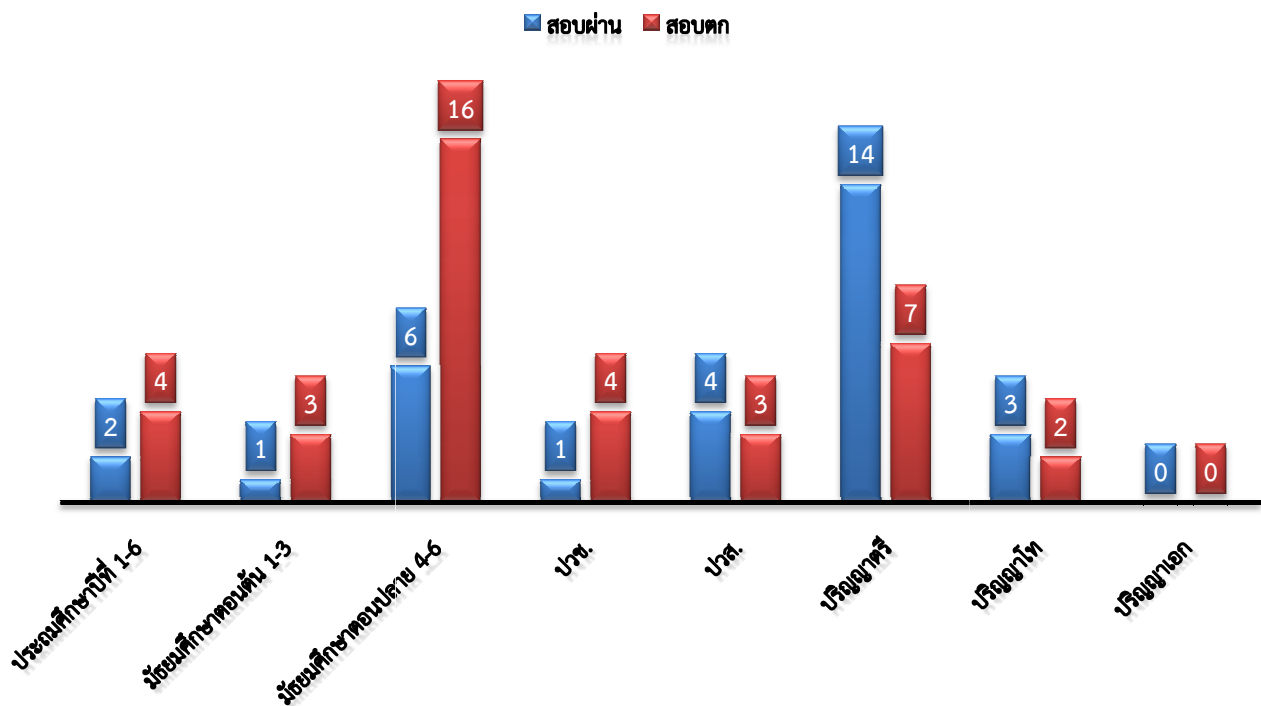

## กราฟสถิติการอบรมและสอบ จังหวัดน่าน วันที่ 3 พฤศจิกายน 2561

1. จำนวนผู้สมัครอบรมและสอบทั้งหมด (100 คน)

2. สรุปผลการสอบ (ผู้สมัคร 100 คน)

3. สรุปผลการสอบ (ผู้เข้าสอบ 70 คน)

4. สรุปผลการสอบของผู้เข้าสอบและขาดสอบแบ่งแยกตามเพศ (ชาย-หญิง) จำนวน 100 คน

เพศ	สอบผ่าน	สอบไม่ผ่าน	ขาดสอบ
ชาย	29	37	24
หญิง	2	2	6
สมาคมไม่ส่งใบสมัคร			0
รวม	31	39	30

เพศชาย

เพศหญิง

5. สรุปผลการสอบของผู้เข้าสอบแยกตามอายุ จำนวน 70 คน

6. สรุปผลการสอบของผู้เข้าสอบแยกตามวุฒิการศึกษา จำนวน 70 คน

## 7. จำนวนครั้งผู้เข้าสอบโดยแบ่งเป็นผู้สอบผ่านและผู้สอบไม่ผ่าน

### 7.1 ผู้สอบผ่าน จำนวน 31 คน