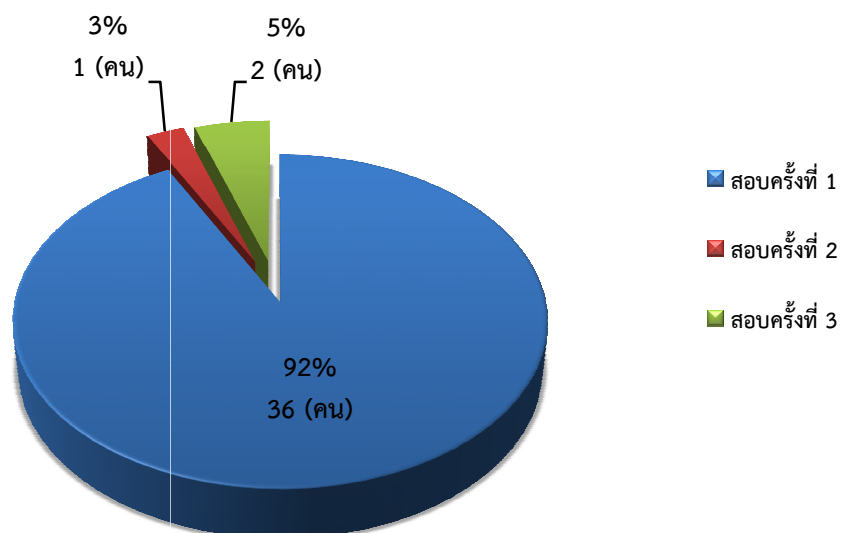

7.2 ผู้สอบไม่ผ่าน จำนวน 39 คน