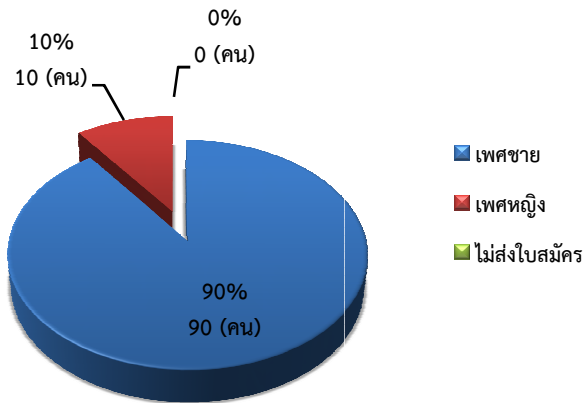

## กราฟสถิติการอบรมและสอบ จังหวัดน่าน วันที่ 3 พฤศจิกายน 2561

1. จำนวนผู้สมัครอบรมและสอบทั้งหมด (100 คน)

2. สรุปผลการสอบ (ผู้สมัคร 100 คน)

3. สรุปผลการสอบ (ผู้เข้าสอบ 70 คน)

4. สรุปผลการสอบของผู้เข้าสอบและขาดสอบแบ่งแยกตามเพศ (ชาย-หญิง) จำนวน 100 คน

เพศ	สอบผ่าน	สอบไม่ผ่าน	ขาดสอบ
ชาย	29	37	24
หญิง	2	2	6
สมาคมไม่ส่งใบสมัคร			0
รวม	31	39	30

เพศชาย

เพศหญิง

5. สรุปผลการสอบของผู้เข้าสอบแยกตามอายุ จำนวน 70 คน

6. สรุปผลการสอบของผู้เข้าสอบแยกตามวุฒิการศึกษา จำนวน 70 คน

## 7. จำนวนครั้งผู้เข้าสอบโดยแบ่งเป็นผู้สอบผ่านและผู้สอบไม่ผ่าน