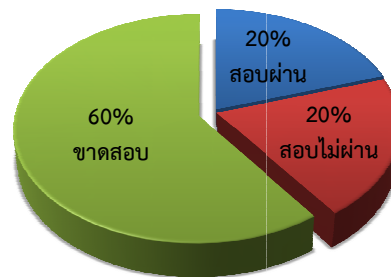

## กราฟสถิติการอบรมและสอบ จังหวัดน่าน วันที่ 3 พฤศจิกายน 2561

1. จำนวนผู้สมัครอบรมและสอบทั้งหมด (100 คน)

2. สรุปผลการสอบ (ผู้สมัคร 100 คน)

3. สรุปผลการสอบ (ผู้เข้าสอบ 70 คน)

4. สรุปผลการสอบของผู้เข้าสอบและขาดสอบแบ่งแยกตามเพศ (ชาย-หญิง) จำนวน 100 คน

เพศ	สอบผ่าน	สอบไม่ผ่าน	ขาดสอบ
ชาย	29	37	24
หญิง	2	2	6
สมาคมไม่ส่งใบสมัคร			0
รวม	31	39	30

เพศชาย

เพศหญิง

5. สรุปผลการสอบของผู้เข้าสอบแยกตามอายุ จำนวน 70 คน

6. สรุปผลการสอบของผู้เข้าสอบแยกตามวุฒิการศึกษา จำนวน 70 คน