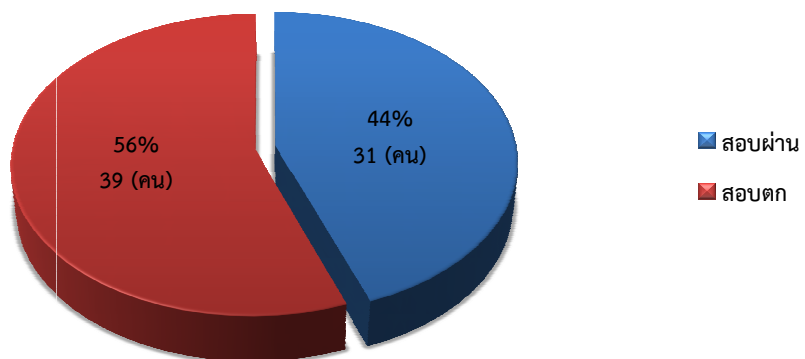

## กราฟสถิติการอบรมและสอบ จังหวัดน่าน วันที่ 3 พฤศจิกายน 2561

1. จำนวนผู้สมัครอบรมและสอบทั้งหมด (100 คน)

2. สรุปผลการสอบ (ผู้สมัคร 100 คน)

3. สรุปผลการสอบ (ผู้เข้าสอบ 70 คน)

4. สรุปผลการสอบของผู้เข้าสอบและขาดสอบแบ่งแยกตามเพศ (ชาย-หญิง) จำนวน 100 คน

เพศ	สอบผ่าน	สอบไม่ผ่าน	ขาดสอบ
ชาย	29	37	24
หญิง	2	2	6
สมาคมไม่ส่งใบสมัคร			0
รวม	31	39	30

เพศชาย

เพศหญิง

5. สรุปผลการสอบของผู้เข้าสอบแยกตามอายุ จำนวน 70 คน

6. สรุปผลการสอบของผู้เข้าสอบแยกตามวุฒิการศึกษา จำนวน 70 คน