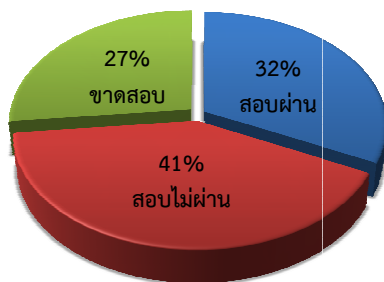

## กราฟสถิติการอบรมและสอบ จังหวัดน่าน วันที่ 3 พฤศจิกายน 2561

1. จำนวนผู้สมัครอบรมและสอบทั้งหมด (100 คน)

2. สรุปผลการสอบ (ผู้สมัคร 100 คน)

3. สรุปผลการสอบ (ผู้เข้าสอบ 70 คน)

4. สรุปผลการสอบของผู้เข้าสอบและขาดสอบแบ่งแยกตามเพศ (ชาย-หญิง) จำนวน 100 คน

เพศ	สอบผ่าน	สอบไม่ผ่าน	ขาดสอบ
ชาย	29	37	24
หญิง	2	2	6
สมาคมไม่ส่งใบสมัคร			0
รวม	31	39	30

เพศชาย

เพศหญิง

5. สรุปผลการสอบของผู้เข้าสอบแยกตามอายุ จำนวน 70 คน

6. สรุปผลการสอบของผู้เข้าสอบแยกตามวุฒิการศึกษา จำนวน 70 คน

## 7. จำนวนครั้งผู้เข้าสอบโดยแบ่งเป็นผู้สอบผ่านและผู้สอบไม่ผ่าน