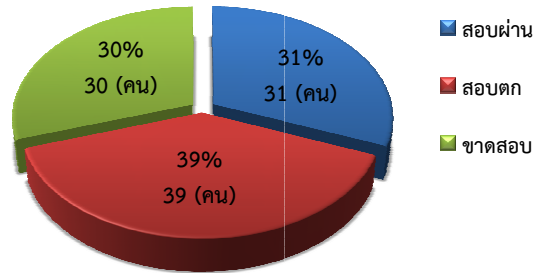

## กราฟสถิติการอบรมและสอบ จังหวัดน่าน วันที่ 3 พฤศจิกายน 2561

1. จำนวนผู้สมัครอบรมและสอบทั้งหมด (100 คน)

2. สรุปผลการสอบ (ผู้สมัคร 100 คน)

3. สรุปผลการสอบ (ผู้เข้าสอบ 70 คน)

4. สรุปผลการสอบของผู้เข้าสอบและขาดสอบแบ่งแยกตามเพศ (ชาย-หญิง) จำนวน 100 คน

เพศ	สอบผ่าน	สอบไม่ผ่าน	ขาดสอบ
ชาย	29	37	24
หญิง	2	2	6
สมาคมไม่ส่งใบสมัคร			0
รวม	31	39	30

เพศชาย

เพศหญิง

5. สรุปผลการสอบของผู้เข้าสอบแยกตามอายุ จำนวน 70 คน

6. สรุปผลการสอบของผู้เข้าสอบแยกตามวุฒิการศึกษา จำนวน 70 คน