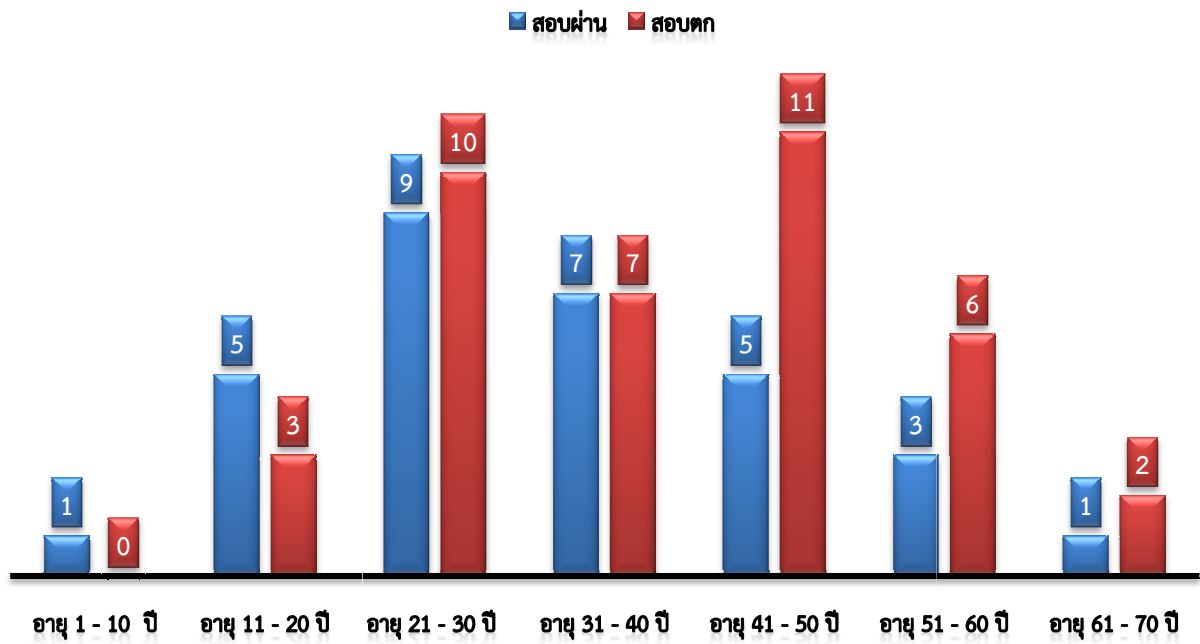

## กราฟสถิติการอบรมและสอบ จังหวัดน่าน วันที่ 3 พฤศจิกายน 2561

1. จำนวนผู้สมัครอบรมและสอบทั้งหมด (100 คน)

2. สรุปผลการสอบ (ผู้สมัคร 100 คน)

3. สรุปผลการสอบ (ผู้เข้าสอบ 70 คน)

4. สรุปผลการสอบของผู้เข้าสอบและขาดสอบแบ่งแยกตามเพศ (ชาย-หญิง) จำนวน 100 คน

เพศ	สอบผ่าน	สอบไม่ผ่าน	ขาดสอบ
ชาย	29	37	24
หญิง	2	2	6
สมาคมไม่ส่งใบสมัคร			0
รวม	31	39	30

เพศชาย

เพศหญิง

5. สรุปผลการสอบของผู้เข้าสอบแยกตามอายุ จำนวน 70 คน

6. สรุปผลการสอบของผู้เข้าสอบแยกตามวุฒิการศึกษา จำนวน 70 คน

## 7. จำนวนครั้งผู้เข้าสอบโดยแบ่งเป็นผู้สอบผ่านและผู้สอบไม่ผ่าน