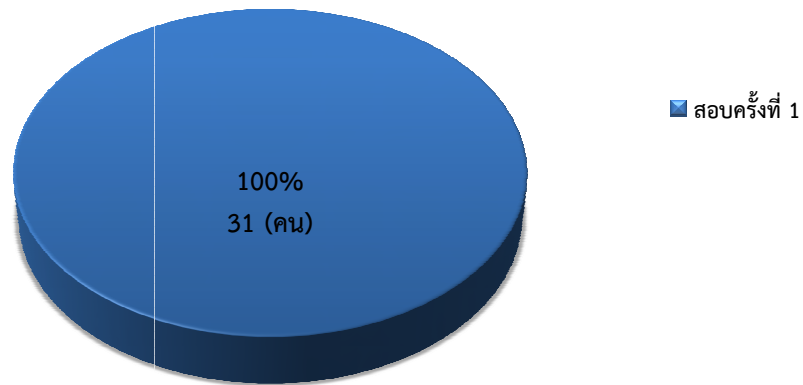

7. จำนวนครั้งผู้เข้าสอบโดยแบ่งเป็นผู้สอบผ่านและผู้สอบไม่ผ่าน

7.1 ผู้สอบผ่าน จำนวน 31 คน