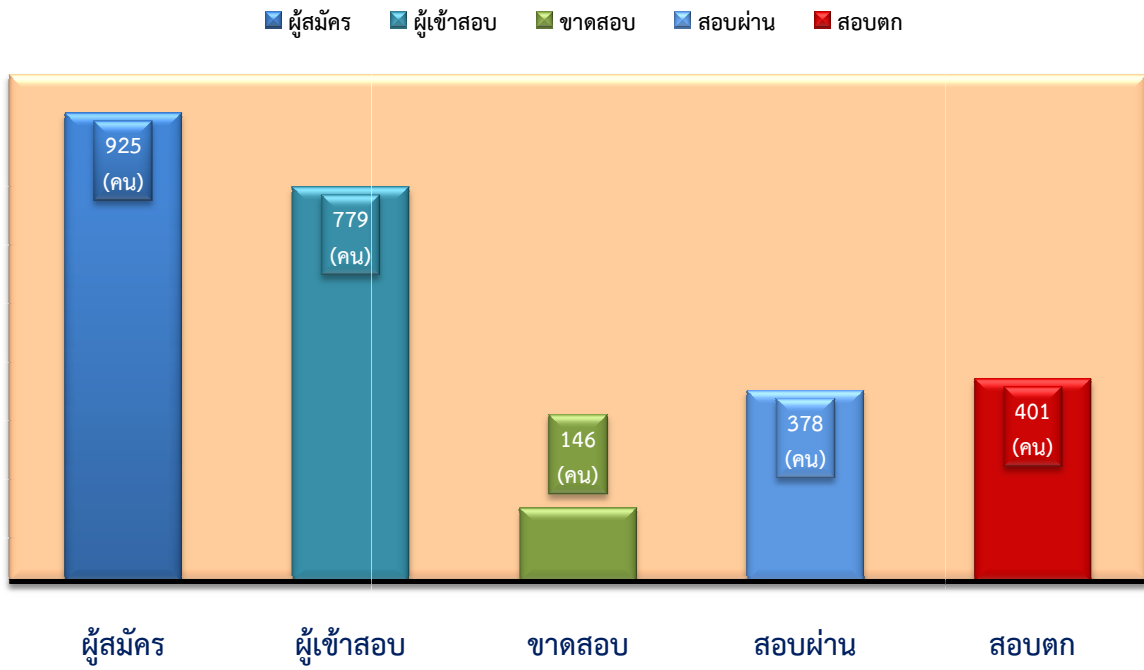

กราฟสถิติผลการอบรมและสอบประจำปี 2561 (รายไตรมาส)

(ไตรมาสที่ 2)

ข้อมูล ณ วันที่ 29 มิ.ย. 2561