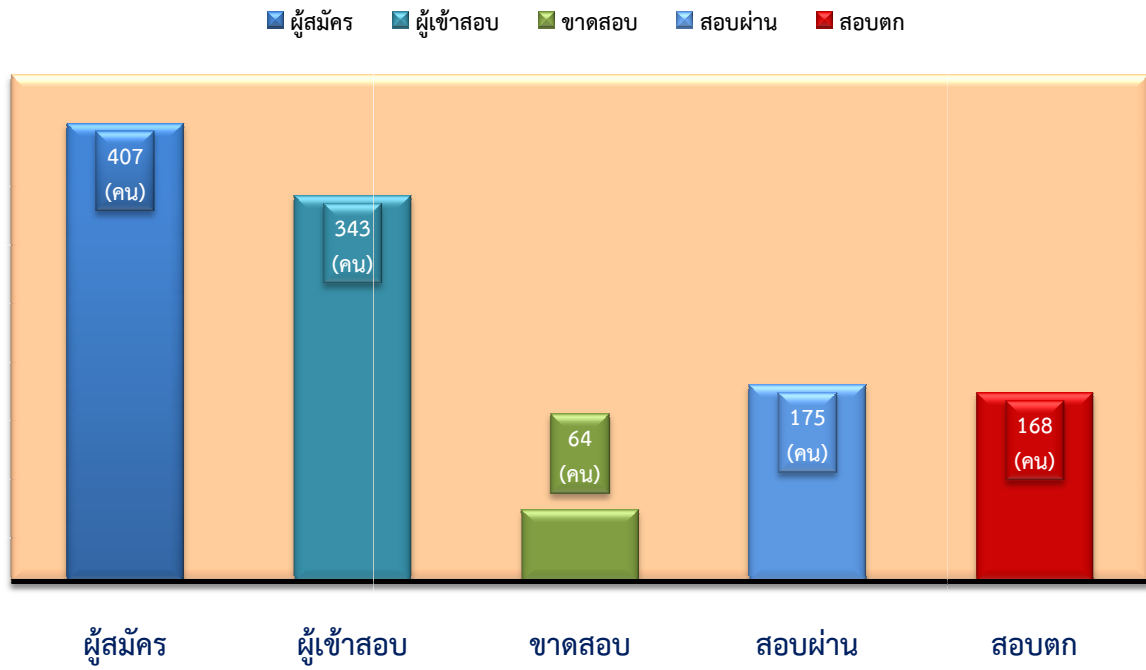

กราฟสถิติผลการอบรมและสอบประจำปี 2561 (รายไตรมาส)

(ไตรมาสที่ 4)

ข้อมูล ณ วันที่ 19 ธ.ค. 61