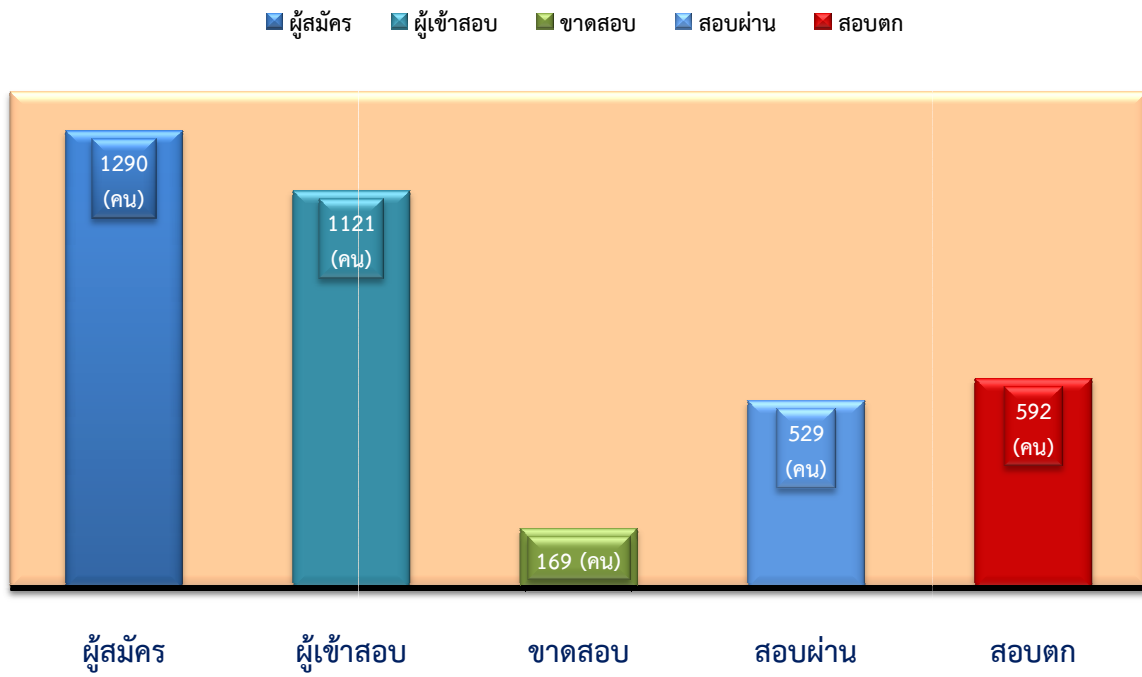

กราฟสถิติผลการอบรมและสอบประจำปี 2561 (รายไตรมาส)

(ไตรมาสที่ 1)

ข้อมูล ณ วันที่ 31 มี.ค. 2561