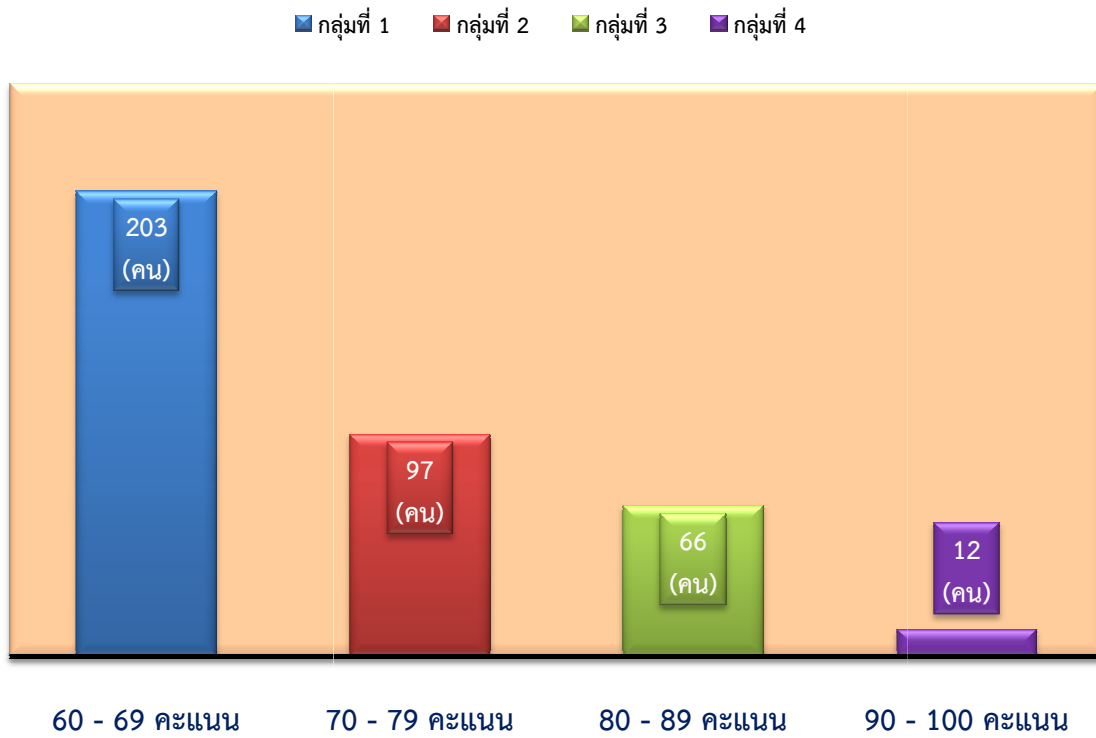

กราฟสถิติสรุปคะแนนผู้ผ่านการอบรมและสอบ ประจำปี 2561 (รายไตรมาส)

(ไตรมาสที่ 2)

ข้อมูล ณ วันที่ 29 มิ.ย. 2561