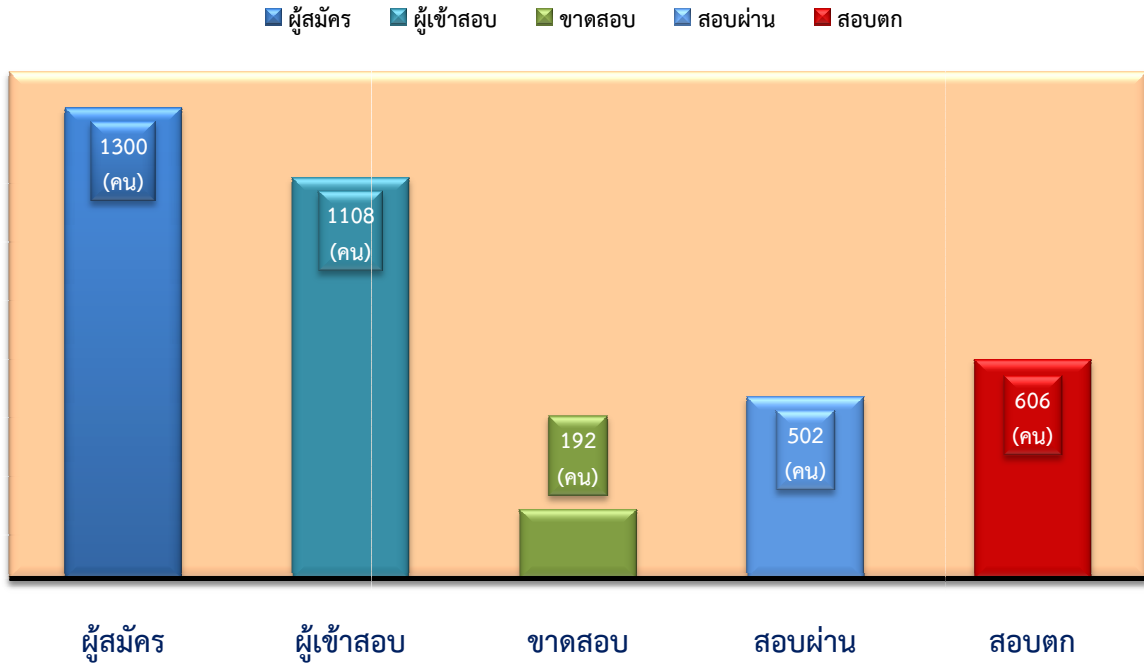

กราฟสถิติผลการจัดสอบประจำปี 2561 (รายไตรมาส)

(ไตรมาสที่ 4)

ข้อมูล ณ วันที่ 21 พ.ย. 61