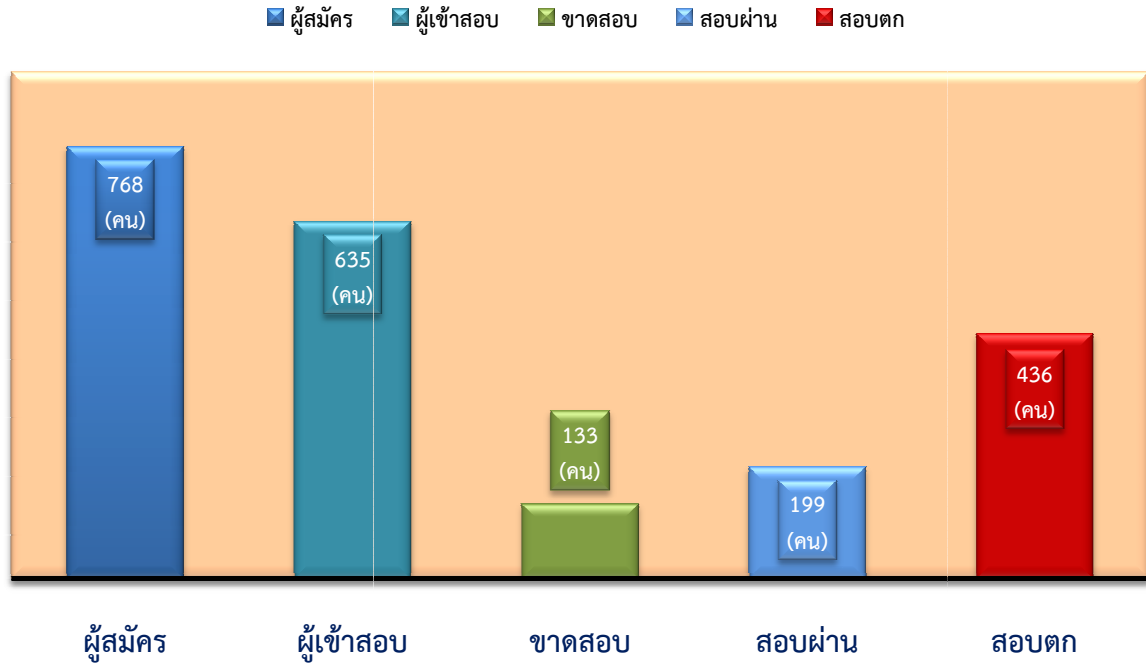

กราฟสถิติผลการจัดสอบประจำปี 2561 (รายไตรมาส)

(ไตรมาสที่ 3)

ข้อมูล ณ วันที่ 8 พ.ย. 61