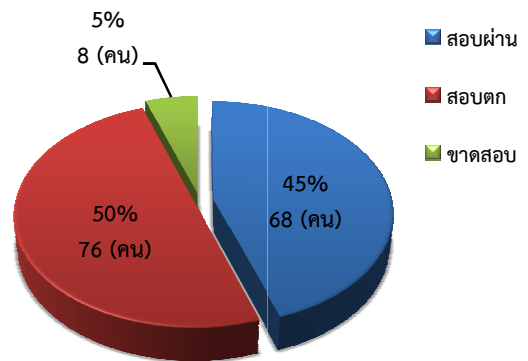

กราฟสถิติการอบรมและสอบ จังหวัดลำปาง วันที่ 12 มกราคม 2562

1. จำนวนผู้สมัครอบรมและสอบทั้งหมด (152 คน)

2. สรุปผลการสอบ (ผู้สมัคร 152 คน)

3. สรุปผลการสอบ (ผู้เข้าสอบ 144 คน)

4. สรุปผลการสอบของผู้เข้าสอบและขาดสอบแบ่งแยกตามเพศ (ชาย - หญิง) จำนวน 152 คน

เพศ	สอบผ่าน	สอบไม่ผ่าน	ขาดสอบ
ชาย	59	70	7
หญิง	9	6	1
สมาคมไม่ส่งใบสมัคร			0
รวม	68	76	8

5. สรุปผลการสอบของผู้เข้าสอบแยกตามอายุ จำนวน 144 คน

6. สรุปผลการสอบของผู้เข้าสอบแยกตามวุฒิการศึกษา จำนวน 144 คน

7. จำนวนครั้งผู้เข้าสอบโดยแบ่งเป็นผู้สอบผ่านและผู้สอบไม่ผ่าน