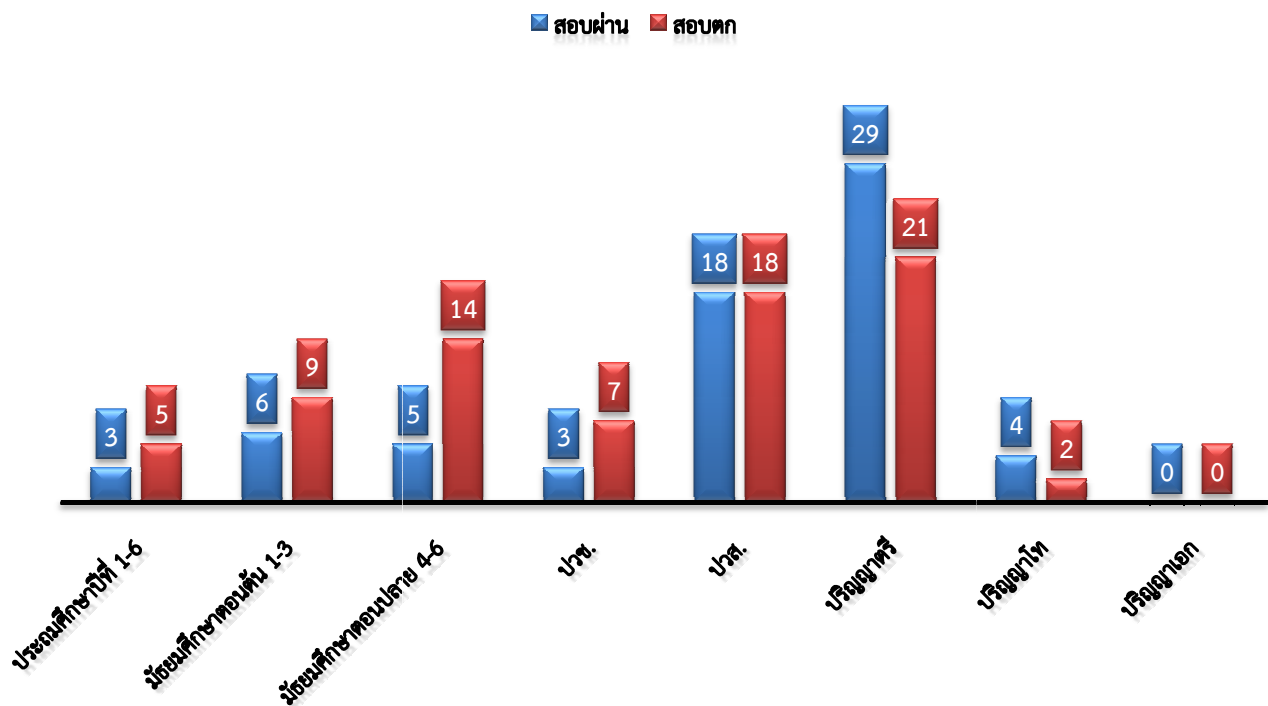

กราฟสถิติการอบรมและสอบ จังหวัดลำปาง วันที่ 12 มกราคม 2562

1. จำนวนผู้สมัครอบรมและสอบทั้งหมด (152 คน)

2. สรุปผลการสอบ (ผู้สมัคร 152 คน)

3. สรุปผลการสอบ (ผู้เข้าสอบ 144 คน)

4. สรุปผลการสอบของผู้เข้าสอบและขาดสอบแบ่งแยกตามเพศ (ชาย - หญิง) จำนวน 152 คน

เพศ	สอบผ่าน	สอบไม่ผ่าน	ขาดสอบ
ชาย	59	70	7
หญิง	9	6	1
สมาคมไม่ส่งใบสมัคร			0
รวม	68	76	8

5. สรุปผลการสอบของผู้เข้าสอบแยกตามอายุ จำนวน 144 คน

6. สรุปผลการสอบของผู้เข้าสอบแยกตามวุฒิการศึกษา จำนวน 144 คน

7. จำนวนครั้งผู้เข้าสอบโดยแบ่งเป็นผู้สอบผ่านและผู้สอบไม่ผ่าน

7.1 ผู้สอบผ่าน จำนวน 68 คน

7.2 ผู้สอบไม่ผ่าน จำนวน 76 คน

8. สรุปผลคะแนนผู้ผ่านการสอบ จำนวน 68 คน