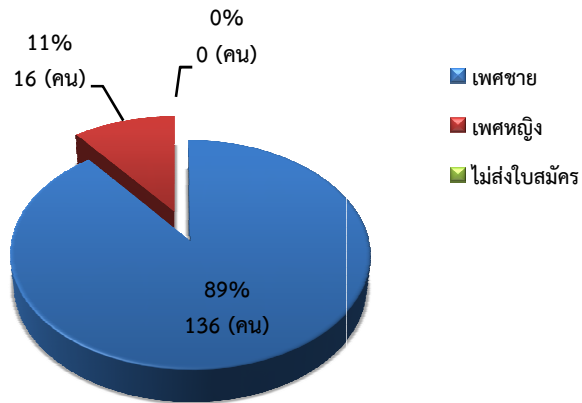

กราฟสถิติการอบรมและสอบ จังหวัดลำปาง วันที่ 12 มกราคม 2562

1. จำนวนผู้สมัครอบรมและสอบทั้งหมด (152 คน)

2. สรุปผลการสอบ (ผู้สมัคร 152 คน)

3. สรุปผลการสอบ (ผู้เข้าสอบ 144 คน)

4. สรุปผลการสอบของผู้เข้าสอบและขาดสอบแบ่งแยกตามเพศ (ชาย - หญิง) จำนวน 152 คน

เพศ	สอบผ่าน	สอบไม่ผ่าน	ขาดสอบ
ชาย	59	70	7
หญิง	9	6	1
สมาคมไม่ส่งใบสมัคร			0
รวม	68	76	8

5. สรุปผลการสอบของผู้เข้าสอบแยกตามอายุ จำนวน 144 คน

6. สรุปผลการสอบของผู้เข้าสอบแยกตามวุฒิการศึกษา จำนวน 144 คน

7. จำนวนครั้งผู้เข้าสอบโดยแบ่งเป็นผู้สอบผ่านและผู้สอบไม่ผ่าน