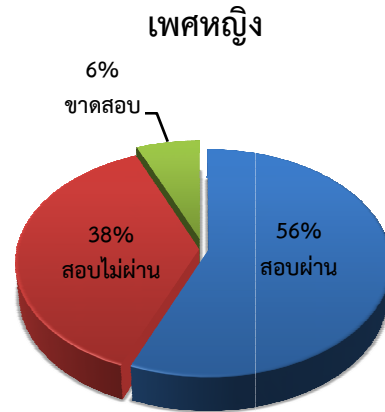

กราฟสถิติการอบรมและสอบ จังหวัดลำปาง วันที่ 12 มกราคม 2562

1. จำนวนผู้สมัครอบรมและสอบทั้งหมด (152 คน)

2. สรุปผลการสอบ (ผู้สมัคร 152 คน)

3. สรุปผลการสอบ (ผู้เข้าสอบ 144 คน)

4. สรุปผลการสอบของผู้เข้าสอบและขาดสอบแบ่งแยกตามเพศ (ชาย - หญิง) จำนวน 152 คน

เพศ	สอบผ่าน	สอบไม่ผ่าน	ขาดสอบ
ชาย	59	70	7
หญิง	9	6	1
สมาคมไม่ส่งใบสมัคร			0
รวม	68	76	8

5. สรุปผลการสอบของผู้เข้าสอบแยกตามอายุ จำนวน 144 คน

6. สรุปผลการสอบของผู้เข้าสอบแยกตามวุฒิการศึกษา จำนวน 144 คน

7. จำนวนครั้งผู้เข้าสอบโดยแบ่งเป็นผู้สอบผ่านและผู้สอบไม่ผ่าน