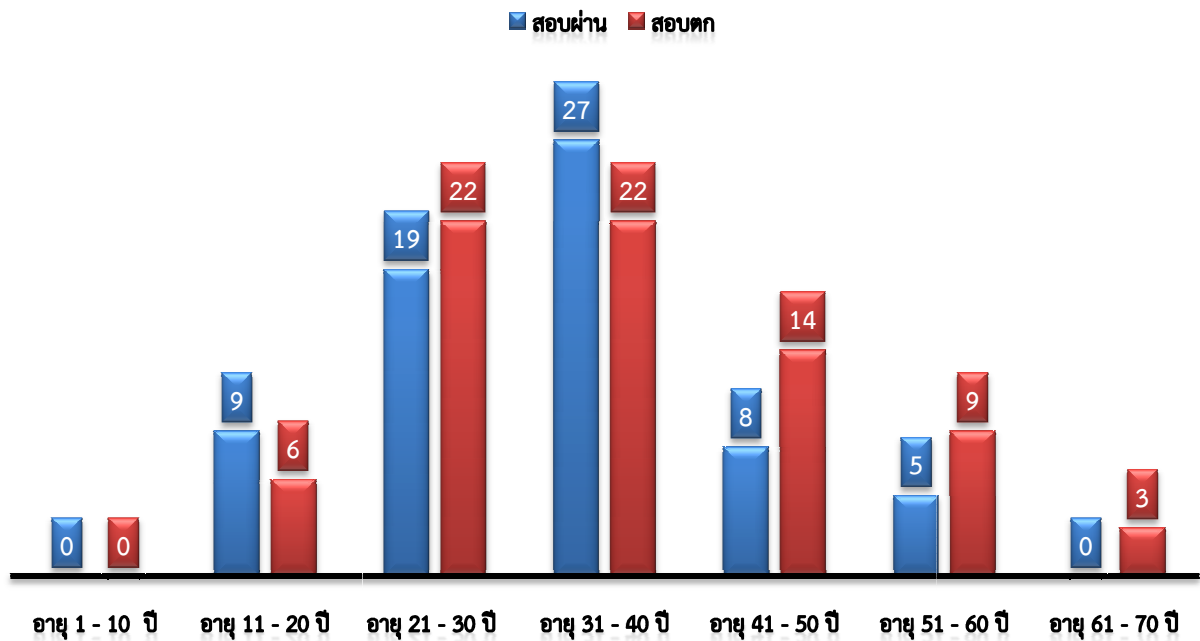

กราฟสถิติการอบรมและสอบ จังหวัดลำปาง วันที่ 12 มกราคม 2562

1. จำนวนผู้สมัครอบรมและสอบทั้งหมด (152 คน)

2. สรุปผลการสอบ (ผู้สมัคร 152 คน)

3. สรุปผลการสอบ (ผู้เข้าสอบ 144 คน)

4. สรุปผลการสอบของผู้เข้าสอบและขาดสอบแบ่งแยกตามเพศ (ชาย - หญิง) จำนวน 152 คน

เพศ	สอบผ่าน	สอบไม่ผ่าน	ขาดสอบ
ชาย	59	70	7
หญิง	9	6	1
สมาคมไม่ส่งใบสมัคร			0
รวม	68	76	8

5. สรุปผลการสอบของผู้เข้าสอบแยกตามอายุ จำนวน 144 คน

6. สรุปผลการสอบของผู้เข้าสอบแยกตามวุฒิการศึกษา จำนวน 144 คน

7. จำนวนครั้งผู้เข้าสอบโดยแบ่งเป็นผู้สอบผ่านและผู้สอบไม่ผ่าน