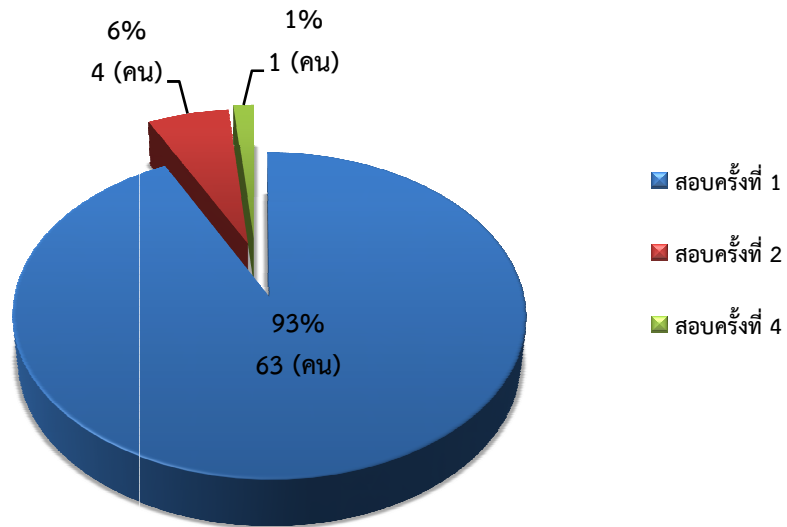

กราฟสถิติการอบรมและสอบ จังหวัดลำปาง วันที่ 12 มกราคม 2562

1. จำนวนผู้สมัครอบรมและสอบทั้งหมด (152 คน)

2. สรุปผลการสอบ (ผู้สมัคร 152 คน)

3. สรุปผลการสอบ (ผู้เข้าสอบ 144 คน)

4. สรุปผลการสอบของผู้เข้าสอบและขาดสอบแบ่งแยกตามเพศ (ชาย - หญิง) จำนวน 152 คน

เพศ	สอบผ่าน	สอบไม่ผ่าน	ขาดสอบ
ชาย	59	70	7
หญิง	9	6	1
สมาคมไม่ส่งใบสมัคร			0
รวม	68	76	8

5. สรุปผลการสอบของผู้เข้าสอบแยกตามอายุ จำนวน 144 คน

6. สรุปผลการสอบของผู้เข้าสอบแยกตามวุฒิการศึกษา จำนวน 144 คน

7. จำนวนครั้งผู้เข้าสอบโดยแบ่งเป็นผู้สอบผ่านและผู้สอบไม่ผ่าน

7.1 ผู้สอบผ่าน จำนวน 68 คน

7.2 ผู้สอบไม่ผ่าน จำนวน 76 คน

8. สรุปผลคะแนนผู้ผ่านการสอบ จำนวน 68 คน