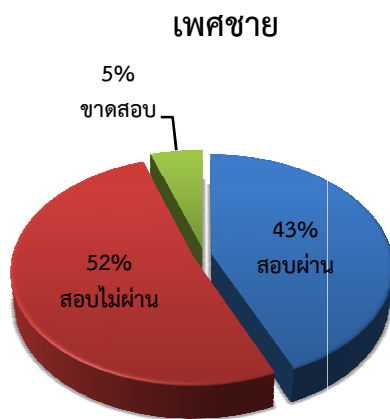

กราฟสถิติการอบรมและสอบ จังหวัดลำปาง วันที่ 12 มกราคม 2562

1. จำนวนผู้สมัครอบรมและสอบทั้งหมด (152 คน)

2. สรุปผลการสอบ (ผู้สมัคร 152 คน)

3. สรุปผลการสอบ (ผู้เข้าสอบ 144 คน)

4. สรุปผลการสอบของผู้เข้าสอบและขาดสอบแบ่งแยกตามเพศ (ชาย - หญิง) จำนวน 152 คน

เพศ	สอบผ่าน	สอบไม่ผ่าน	ขาดสอบ
ชาย	59	70	7
หญิง	9	6	1
สมาคมไม่ส่งใบสมัคร			0
รวม	68	76	8

5. สรุปผลการสอบของผู้เข้าสอบแยกตามอายุ จำนวน 144 คน

6. สรุปผลการสอบของผู้เข้าสอบแยกตามวุฒิการศึกษา จำนวน 144 คน

7. จำนวนครั้งผู้เข้าสอบโดยแบ่งเป็นผู้สอบผ่านและผู้สอบไม่ผ่าน