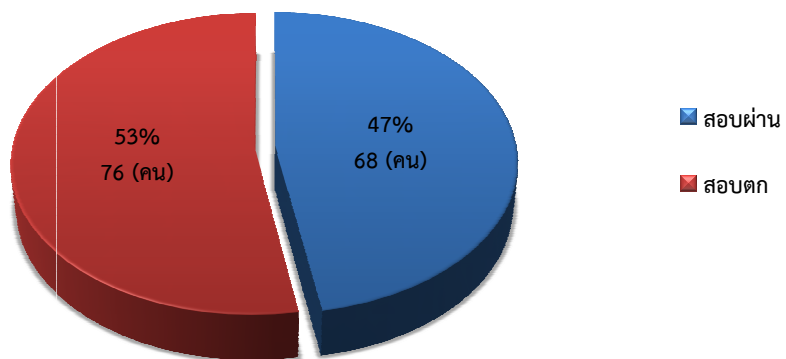

กราฟสถิติการอบรมและสอบ จังหวัดลำปาง วันที่ 12 มกราคม 2562

1. จำนวนผู้สมัครอบรมและสอบทั้งหมด (152 คน)

2. สรุปผลการสอบ (ผู้สมัคร 152 คน)

3. สรุปผลการสอบ (ผู้เข้าสอบ 144 คน)

4. สรุปผลการสอบของผู้เข้าสอบและขาดสอบแบ่งแยกตามเพศ (ชาย - หญิง) จำนวน 152 คน

เพศ	สอบผ่าน	สอบไม่ผ่าน	ขาดสอบ
ชาย	59	70	7
หญิง	9	6	1
สมาคมไม่ส่งใบสมัคร			0
รวม	68	76	8

5. สรุปผลการสอบของผู้เข้าสอบแยกตามอายุ จำนวน 144 คน

6. สรุปผลการสอบของผู้เข้าสอบแยกตามวุฒิการศึกษา จำนวน 144 คน

7. จำนวนครั้งผู้เข้าสอบโดยแบ่งเป็นผู้สอบผ่านและผู้สอบไม่ผ่าน