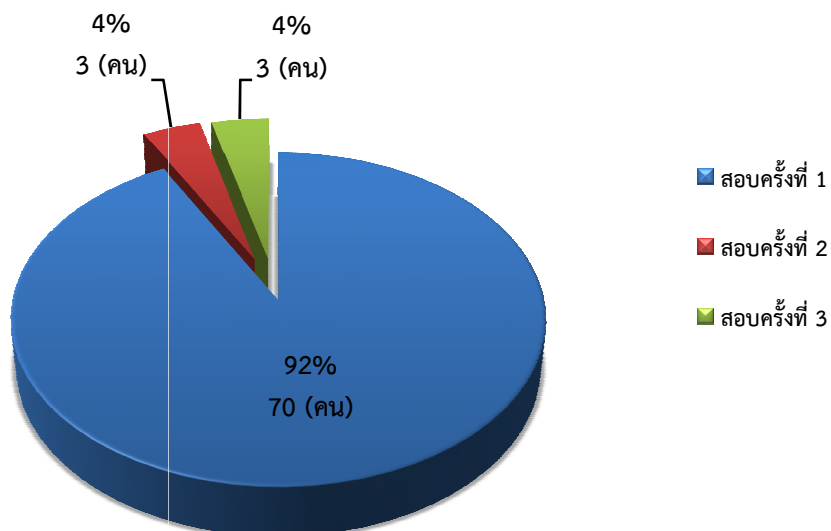

กราฟสถิติการอบรมและสอบ จังหวัดลำปาง วันที่ 12 มกราคม 2562

1. จำนวนผู้สมัครอบรมและสอบทั้งหมด (152 คน)

2. สรุปผลการสอบ (ผู้สมัคร 152 คน)

3. สรุปผลการสอบ (ผู้เข้าสอบ 144 คน)

4. สรุปผลการสอบของผู้เข้าสอบและขาดสอบแบ่งแยกตามเพศ (ชาย - หญิง) จำนวน 152 คน

เพศ	สอบผ่าน	สอบไม่ผ่าน	ขาดสอบ
ชาย	59	70	7
หญิง	9	6	1
สมาคมไม่ส่งใบสมัคร			0
รวม	68	76	8

5. สรุปผลการสอบของผู้เข้าสอบแยกตามอายุ จำนวน 144 คน

6. สรุปผลการสอบของผู้เข้าสอบแยกตามวุฒิการศึกษา จำนวน 144 คน

7. จำนวนครั้งผู้เข้าสอบโดยแบ่งเป็นผู้สอบผ่านและผู้สอบไม่ผ่าน

7.1 ผู้สอบผ่าน จำนวน 68 คน

7.2 ผู้สอบไม่ผ่าน จำนวน 76 คน

8. สรุปผลคะแนนผู้ผ่านการสอบ จำนวน 68 คน