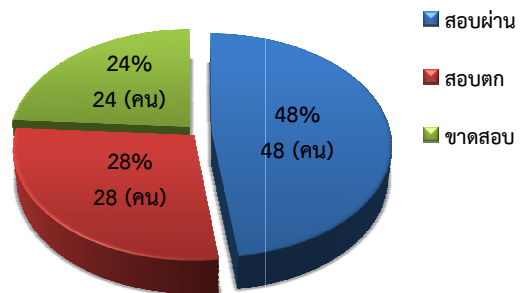

กราฟสถิติการอบรมและสอบ จังหวัดเชียงใหม่ วันที่ 26 มกราคม 2562

1. จำนวนผู้สมัครอบรมและสอบทั้งหมด (100 คน)

2. สรุปผลการสอบ (ผู้สมัคร 100 คน)

3. สรุปผลการสอบ (ผู้เข้าสอบ 76 คน)

4. สรุปผลการสอบของผู้เข้าสอบและขาดสอบแบ่งแยกตามเพศ (ชาย - หญิง) จำนวน 100 คน

เพศ	สอบผ่าน	สอบไม่ผ่าน	ขาดสอบ
ชาย	46	23	10
หญิง	2	5	0
สมาคมไม่ส่งใบสมัคร			14
รวม	48	28	24 ¹

¹ สมาคมไม่ส่งใบสมัคร จำนวน 14 คน (ประมวลผลเป็นขาดสอบ)

5. สรุปผลการสอบของผู้เข้าสอบแยกตามอายุ จำนวน 76 คน

6. สรุปผลการสอบของผู้เข้าสอบแยกตามวุฒิการศึกษา จำนวน 76 คน