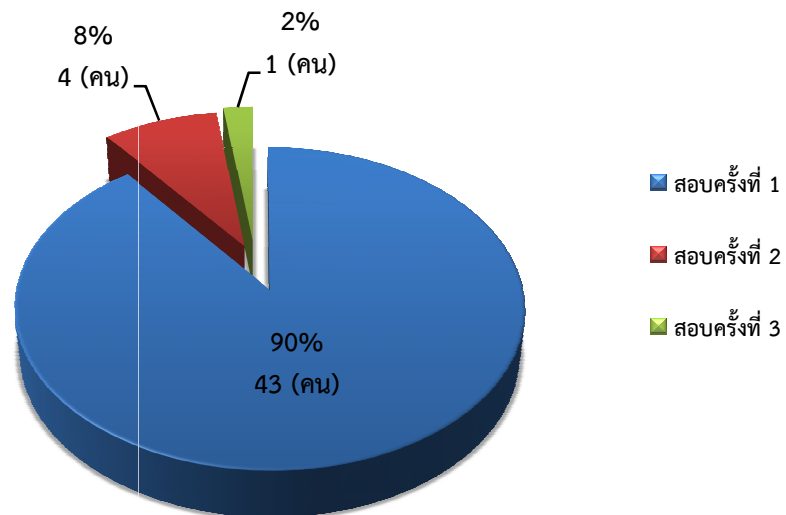

กราฟสถิติการอบรมและสอบ จังหวัดเชียงใหม่ วันที่ 26 มกราคม 2562

1. จำนวนผู้สมัครอบรมและสอบทั้งหมด (100 คน)

2. สรุปผลการสอบ (ผู้สมัคร 100 คน)

3. สรุปผลการสอบ (ผู้เข้าสอบ 76 คน)

4. สรุปผลการสอบของผู้เข้าสอบและขาดสอบแบ่งแยกตามเพศ (ชาย - หญิง) จำนวน 100 คน

เพศ	สอบผ่าน	สอบไม่ผ่าน	ขาดสอบ
ชาย	46	23	10
หญิง	2	5	0
สมาคมไม่ส่งใบสมัคร			14
รวม	48	28	24 ¹

¹ สมาคมไม่ส่งใบสมัคร จำนวน 14 คน (ประมวลผลเป็นขาดสอบ)

5. สรุปผลการสอบของผู้เข้าสอบแยกตามอายุ จำนวน 76 คน

6. สรุปผลการสอบของผู้เข้าสอบแยกตามวุฒิการศึกษา จำนวน 76 คน

7. จำนวนครั้งผู้เข้าสอบโดยแบ่งเป็นผู้สอบผ่านและผู้สอบไม่ผ่าน

7.1 ผู้สอบผ่าน จำนวน 48 คน

7.2 ผู้สอบไม่ผ่าน จำนวน 28 คน

8. สรุปผลคะแนนผู้ผ่านการสอบ จำนวน 48 คน