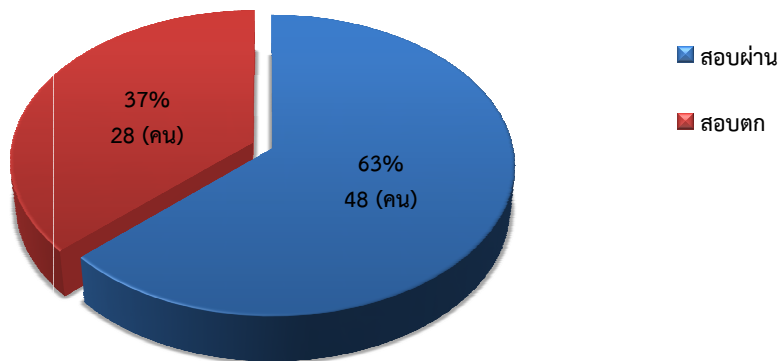

กราฟสถิติการอบรมและสอบ จังหวัดเชียงใหม่ วันที่ 26 มกราคม 2562

1. จำนวนผู้สมัครอบรมและสอบทั้งหมด (100 คน)

2. สรุปผลการสอบ (ผู้สมัคร 100 คน)

3. สรุปผลการสอบ (ผู้เข้าสอบ 76 คน)

4. สรุปผลการสอบของผู้เข้าสอบและขาดสอบแบ่งแยกตามเพศ (ชาย - หญิง) จำนวน 100 คน

เพศ	สอบผ่าน	สอบไม่ผ่าน	ขาดสอบ
ชาย	46	23	10
หญิง	2	5	0
สมาคมไม่ส่งใบสมัคร			14
รวม	48	28	24 ¹

¹ สมาคมไม่ส่งใบสมัคร จำนวน 14 คน (ประมวลผลเป็นขาดสอบ)

5. สรุปผลการสอบของผู้เข้าสอบแยกตามอายุ จำนวน 76 คน

6. สรุปผลการสอบของผู้เข้าสอบแยกตามวุฒิการศึกษา จำนวน 76 คน