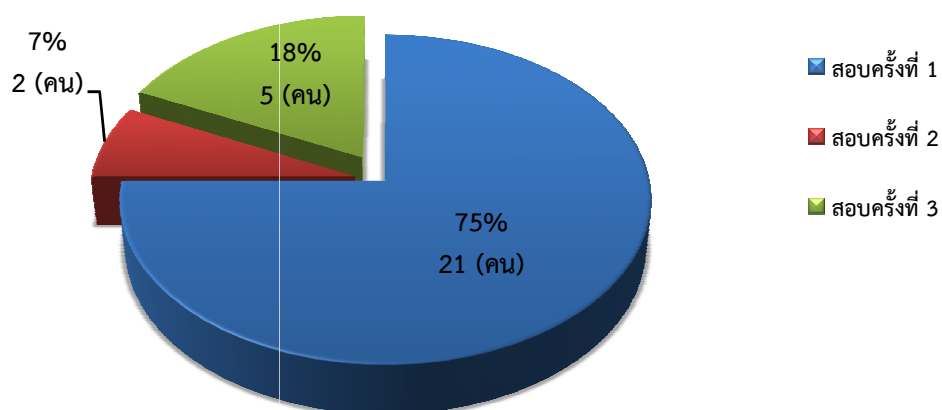

กราฟสถิติการอบรมและสอบ จังหวัดเชียงใหม่ วันที่ 26 มกราคม 2562

1. จำนวนผู้สมัครอบรมและสอบทั้งหมด (100 คน)

2. สรุปผลการสอบ (ผู้สมัคร 100 คน)

3. สรุปผลการสอบ (ผู้เข้าสอบ 76 คน)

4. สรุปผลการสอบของผู้เข้าสอบและขาดสอบแบ่งแยกตามเพศ (ชาย - หญิง) จำนวน 100 คน

เพศ	สอบผ่าน	สอบไม่ผ่าน	ขาดสอบ
ชาย	46	23	10
หญิง	2	5	0
สมาคมไม่ส่งใบสมัคร			14
รวม	48	28	24 ¹

¹ สมาคมไม่ส่งใบสมัคร จำนวน 14 คน (ประมวลผลเป็นขาดสอบ)

5. สรุปผลการสอบของผู้เข้าสอบแยกตามอายุ จำนวน 76 คน

6. สรุปผลการสอบของผู้เข้าสอบแยกตามวุฒิการศึกษา จำนวน 76 คน

7. จำนวนครั้งผู้เข้าสอบโดยแบ่งเป็นผู้สอบผ่านและผู้สอบไม่ผ่าน

7.1 ผู้สอบผ่าน จำนวน 48 คน

7.2 ผู้สอบไม่ผ่าน จำนวน 28 คน

8. สรุปผลคะแนนผู้ผ่านการสอบ จำนวน 48 คน