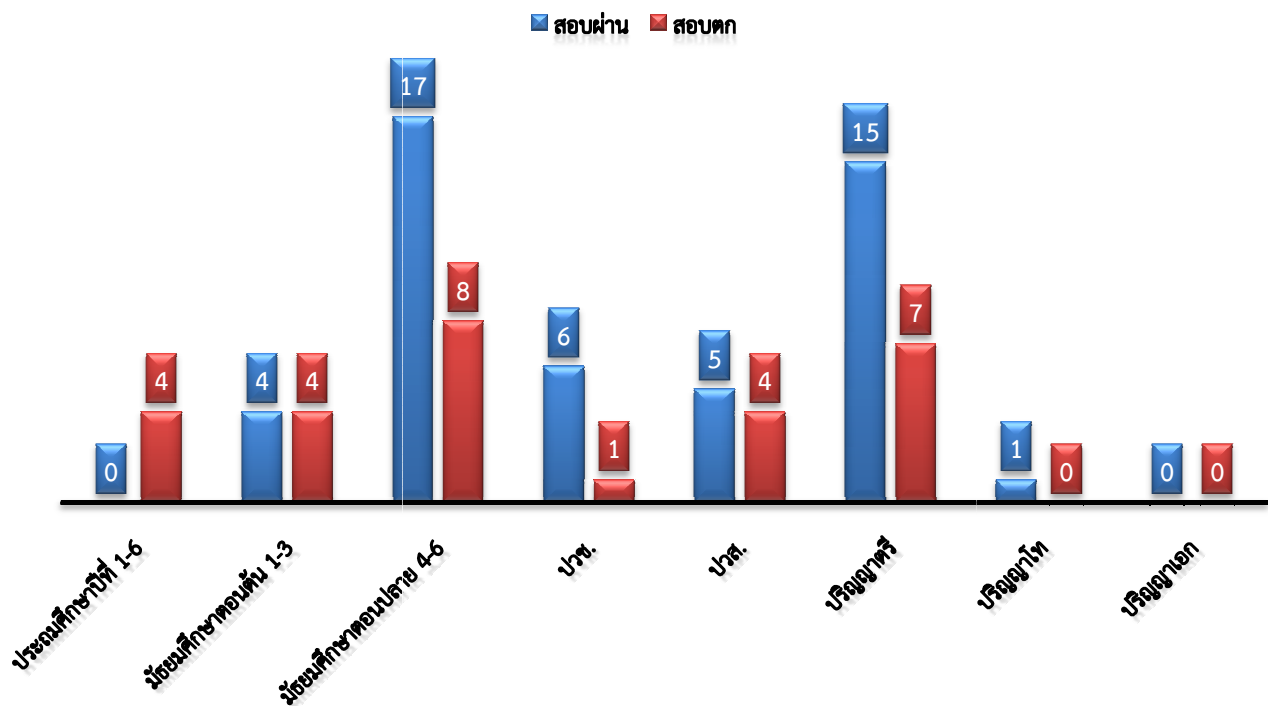

กราฟสถิติการอบรมและสอบ จังหวัดเชียงใหม่ วันที่ 26 มกราคม 2562

1. จำนวนผู้สมัครอบรมและสอบทั้งหมด (100 คน)

2. สรุปผลการสอบ (ผู้สมัคร 100 คน)

3. สรุปผลการสอบ (ผู้เข้าสอบ 76 คน)

4. สรุปผลการสอบของผู้เข้าสอบและขาดสอบแบ่งแยกตามเพศ (ชาย - หญิง) จำนวน 100 คน

เพศ	สอบผ่าน	สอบไม่ผ่าน	ขาดสอบ
ชาย	46	23	10
หญิง	2	5	0
สมาคมไม่ส่งใบสมัคร			14
รวม	48	28	24 ¹

¹ สมาคมไม่ส่งใบสมัคร จำนวน 14 คน (ประมวลผลเป็นขาดสอบ)

5. สรุปผลการสอบของผู้เข้าสอบแยกตามอายุ จำนวน 76 คน

6. สรุปผลการสอบของผู้เข้าสอบแยกตามวุฒิการศึกษา จำนวน 76 คน

7. จำนวนครั้งผู้เข้าสอบโดยแบ่งเป็นผู้สอบผ่านและผู้สอบไม่ผ่าน

7.1 ผู้สอบผ่าน จำนวน 48 คน

7.2 ผู้สอบไม่ผ่าน จำนวน 28 คน

8. สรุปผลคะแนนผู้ผ่านการสอบ จำนวน 48 คน