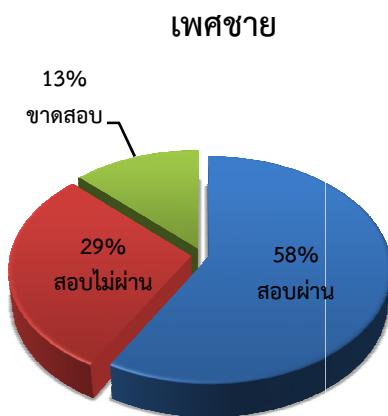

กราฟสถิติการอบรมและสอบ จังหวัดเชียงใหม่ วันที่ 26 มกราคม 2562

1. จำนวนผู้สมัครอบรมและสอบทั้งหมด (100 คน)

2. สรุปผลการสอบ (ผู้สมัคร 100 คน)

3. สรุปผลการสอบ (ผู้เข้าสอบ 76 คน)

4. สรุปผลการสอบของผู้เข้าสอบและขาดสอบแบ่งแยกตามเพศ (ชาย - หญิง) จำนวน 100 คน

เพศ	สอบผ่าน	สอบไม่ผ่าน	ขาดสอบ
ชาย	46	23	10
หญิง	2	5	0
สมาคมไม่ส่งใบสมัคร			14
รวม	48	28	24 ¹

¹ สมาคมไม่ส่งใบสมัคร จำนวน 14 คน (ประมวลผลเป็นขาดสอบ)

5. สรุปผลการสอบของผู้เข้าสอบแยกตามอายุ จำนวน 76 คน

6. สรุปผลการสอบของผู้เข้าสอบแยกตามวุฒิการศึกษา จำนวน 76 คน