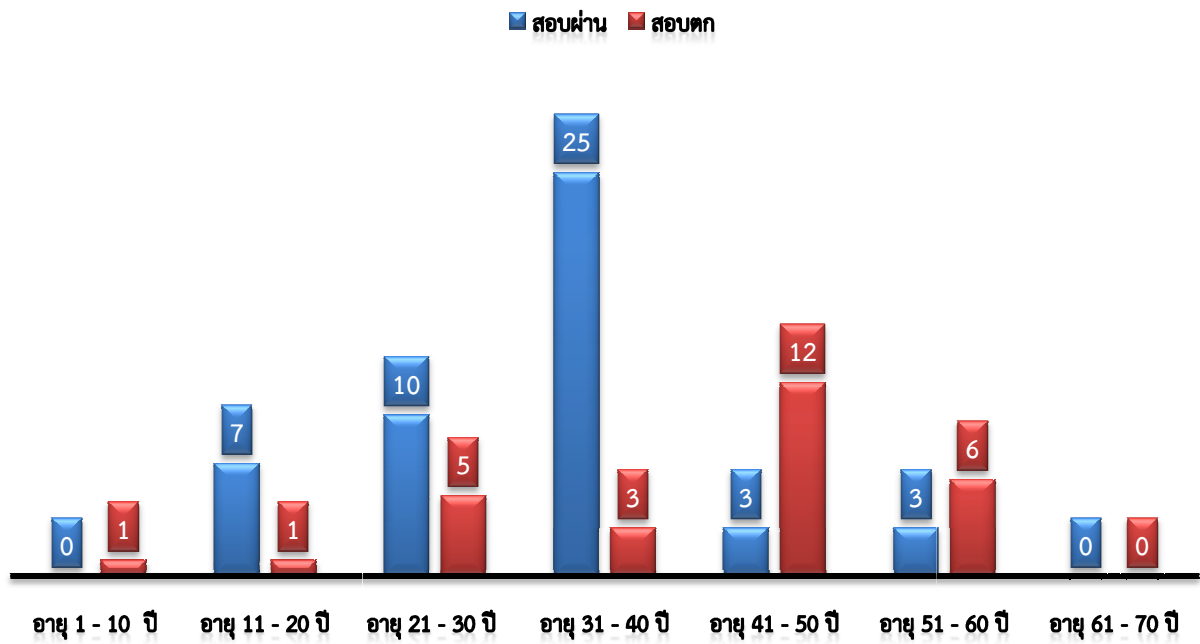

กราฟสถิติการอบรมและสอบ จังหวัดเชียงใหม่ วันที่ 26 มกราคม 2562

1. จำนวนผู้สมัครอบรมและสอบทั้งหมด (100 คน)

2. สรุปผลการสอบ (ผู้สมัคร 100 คน)

3. สรุปผลการสอบ (ผู้เข้าสอบ 76 คน)

4. สรุปผลการสอบของผู้เข้าสอบและขาดสอบแบ่งแยกตามเพศ (ชาย - หญิง) จำนวน 100 คน

เพศ	สอบผ่าน	สอบไม่ผ่าน	ขาดสอบ
ชาย	46	23	10
หญิง	2	5	0
สมาคมไม่ส่งใบสมัคร			14
รวม	48	28	24 ¹

¹ สมาคมไม่ส่งใบสมัคร จำนวน 14 คน (ประมวลผลเป็นขาดสอบ)

5. สรุปผลการสอบของผู้เข้าสอบแยกตามอายุ จำนวน 76 คน

6. สรุปผลการสอบของผู้เข้าสอบแยกตามวุฒิการศึกษา จำนวน 76 คน

7. จำนวนครั้งผู้เข้าสอบโดยแบ่งเป็นผู้สอบผ่านและผู้สอบไม่ผ่าน

7.1 ผู้สอบผ่าน จำนวน 48 คน

7.2 ผู้สอบไม่ผ่าน จำนวน 28 คน

8. สรุปผลคะแนนผู้ผ่านการสอบ จำนวน 48 คน