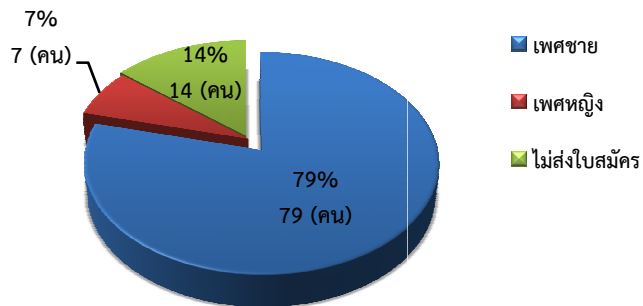

กราฟสถิติการอบรมและสอบ จังหวัดเชียงใหม่ วันที่ 26 มกราคม 2562

1. จำนวนผู้สมัครอบรมและสอบทั้งหมด (100 คน)

2. สรุปผลการสอบ (ผู้สมัคร 100 คน)

3. สรุปผลการสอบ (ผู้เข้าสอบ 76 คน)

4. สรุปผลการสอบของผู้เข้าสอบและขาดสอบแบ่งแยกตามเพศ (ชาย - หญิง) จำนวน 100 คน

เพศ	สอบผ่าน	สอบไม่ผ่าน	ขาดสอบ
ชาย	46	23	10
หญิง	2	5	0
สมาคมไม่ส่งใบสมัคร			14
รวม	48	28	24 ¹

¹ สมาคมไม่ส่งใบสมัคร จำนวน 14 คน (ประมวลผลเป็นขาดสอบ)

5. สรุปผลการสอบของผู้เข้าสอบแยกตามอายุ จำนวน 76 คน

6. สรุปผลการสอบของผู้เข้าสอบแยกตามวุฒิการศึกษา จำนวน 76 คน