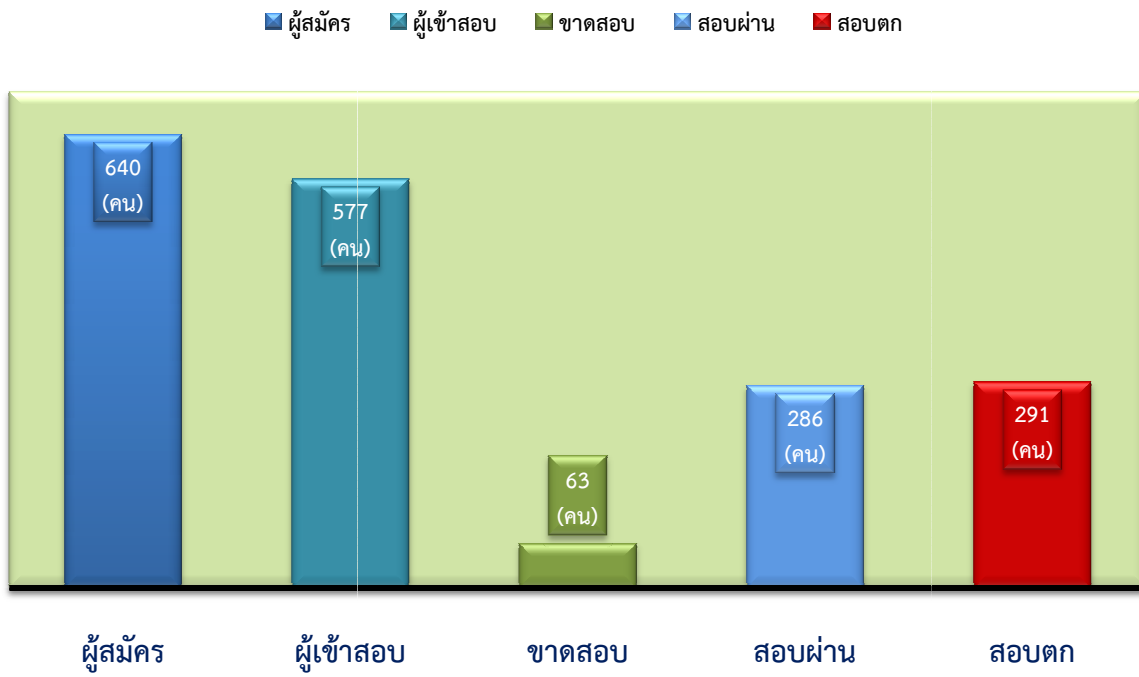

กราฟสถิติผลการอบรมและสอบประจำปี 2562 (รายไตรมาส)

(ไตรมาสที่ 1)

ข้อมูล ณ วันที่ 2 เม.ย. 62

หมายเหตุ : จ.ลำปาง จ.เชียงใหม่ จ.เลย และ จ.นครราชสีมา

กราฟสถิติสรุปคะแนนผู้ผ่านการอบรมและสอบ ประจำปี 2562 (รายไตรมาส)

(ไตรมาสที่ 1)

ข้อมูล ณ วันที่ 2 เม.ย. 62

หมายเหตุ : จ.ลำปาง จ.เชียงใหม่ จ.เลย และ จ.นครราชสีมา