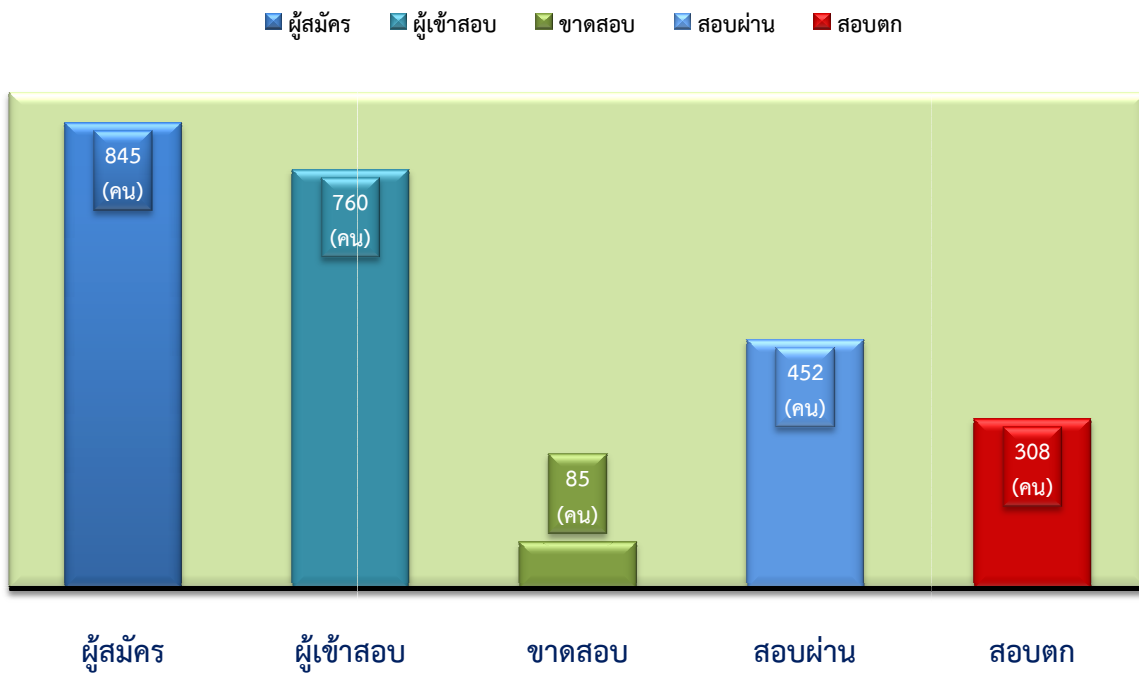

## กราฟสถิติผลการอบรมและสอบประจำปี 2562 (รายไตรมาส)

(ไตรมาสที่ 3)

ข้อมูล ณ วันที่ 2 ต.ค. 62

หมายเหตุ : จ.สมุทรปราการ จ.ฉะเชิงเทรา กรุงเทพมหานคร

จ.เพชรบุรี และ จ.สระบุรี

## กราฟสถิติสรุปคะแนนผู้ผ่านการอบรมและสอบ ประจำปี 2562 (รายไตรมาส)

(ไตรมาสที่ 3)

ข้อมูล ณ วันที่ 2 ต.ค. 62

หมายเหตุ : จ.สมุทรปราการ จ.ฉะเชิงเทรา กรุงเทพมหานคร

จ.เพชรบุรี และ จ.สระบุรี