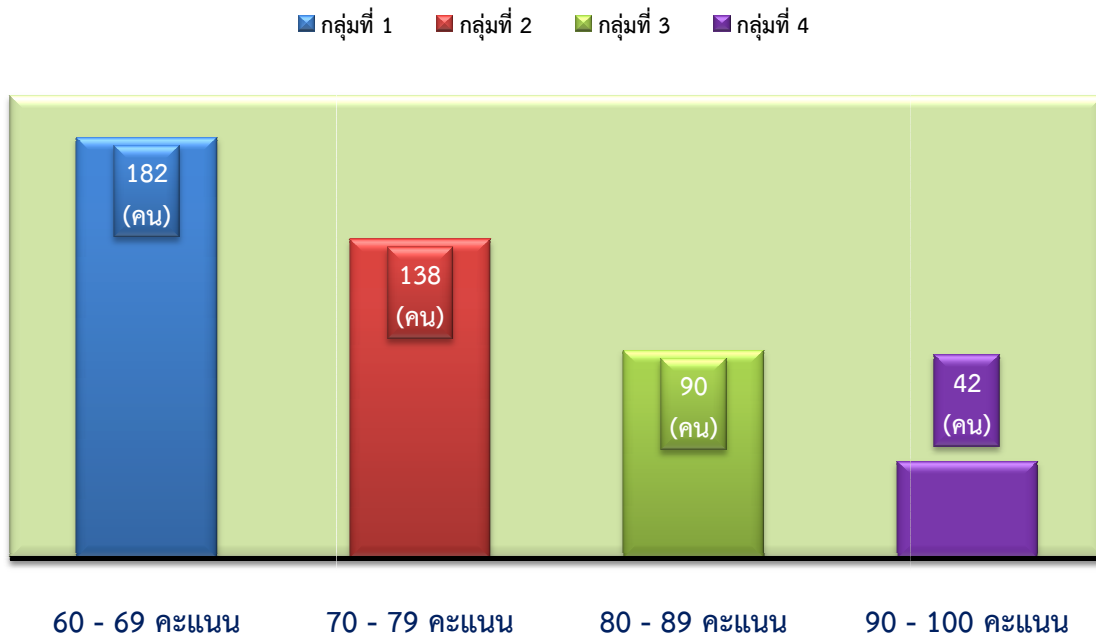

กราฟสถิติสรุปคะแนนผู้ผ่านการอบรมและสอบ ประจำปี 2562 (รายไตรมาส)

(ไตรมาสที่ 3)

ข้อมูล ณ วันที่ 2 ต.ค. 62

หมายเหตุ : จ.สมุทรปราการ จ.ฉะเชิงเทรา กรุงเทพมหานคร

จ.เพชรบุรี และ จ.สระบุรี