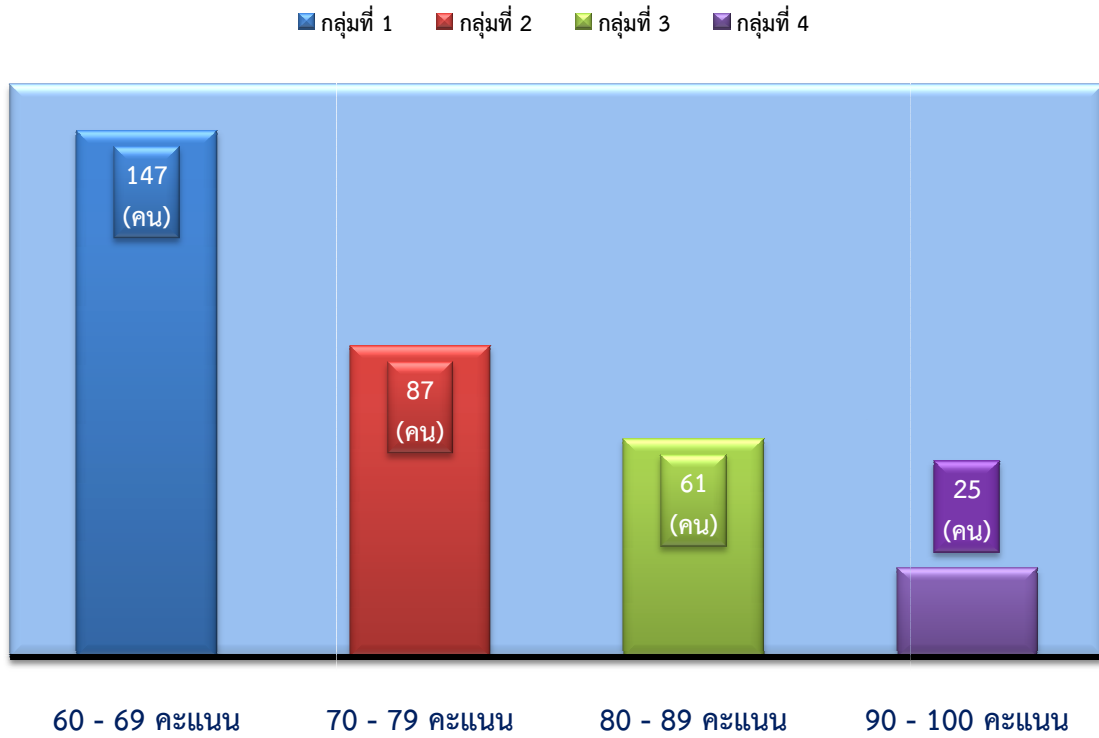

กราฟสถิติผลการจัดสอบประจำปี 2562 (รายไตรมาส)

(ไตรมาสที่ 2)

ข้อมูล ณ วันที่ 23 ส.ค. 62

หมายเหตุ : จ.ขอนแก่น จ.เชียงใหม่ จ.กรุงเทพฯ จ.หนองบัวลำภู

กราฟสถิติสรุปคะแนนผู้ผ่านการสอบ ประจำปี 2562 (รายไตรมาส)

(ไตรมาสที่ 2)

ข้อมูล ณ วันที่ 23 ส.ค. 62

หมายเหตุ : จ.ขอนแก่น จ.เชียงใหม่ จ.กรุงเทพฯ จ.หนองบัวลำภู