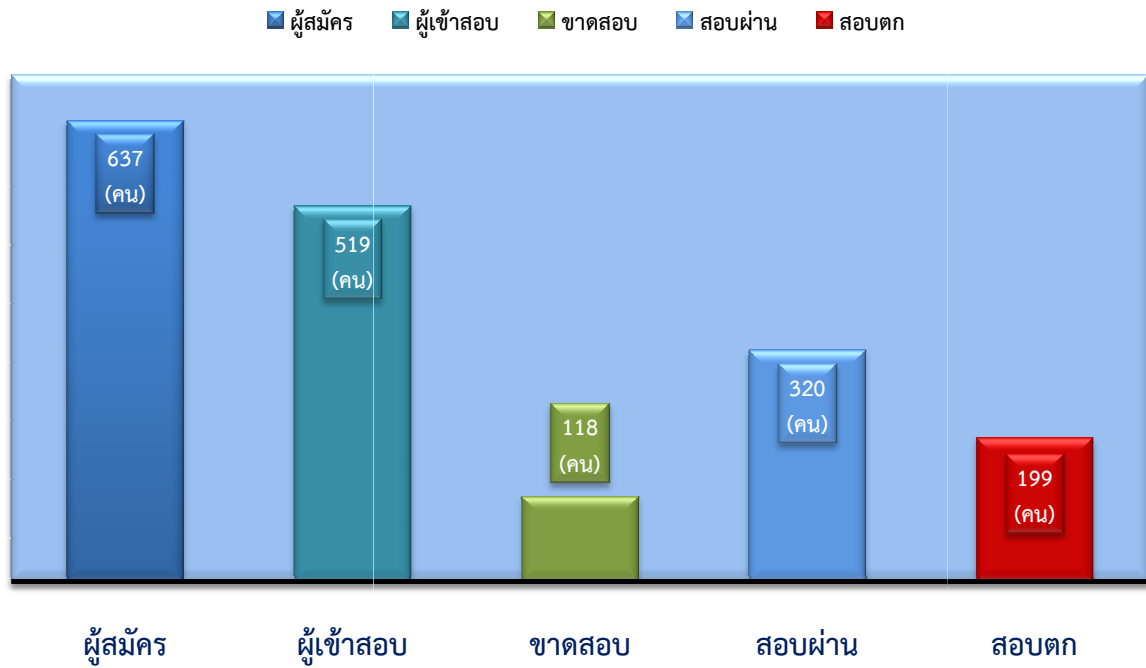

กราฟสถิติผลการจัดสอบประจำปี 2562 (รายไตรมาส)

(ไตรมาสที่ 2)

ข้อมูล ณ วันที่ 23 ส.ค. 62

หมายเหตุ : จ.ขอนแก่น จ.เชียงใหม่ จ.กรุงเทพฯ จ.หนองบัวลำภู

กราฟสถิติสรุปคะแนนผู้ผ่านการสอบ ประจำปี 2562 (รายไตรมาส)

(ไตรมาสที่ 2)

ข้อมูล ณ วันที่ 23 ส.ค. 62

หมายเหตุ : จ.ขอนแก่น จ.เชียงใหม่ จ.กรุงเทพฯ จ.หนองบัวลำภู