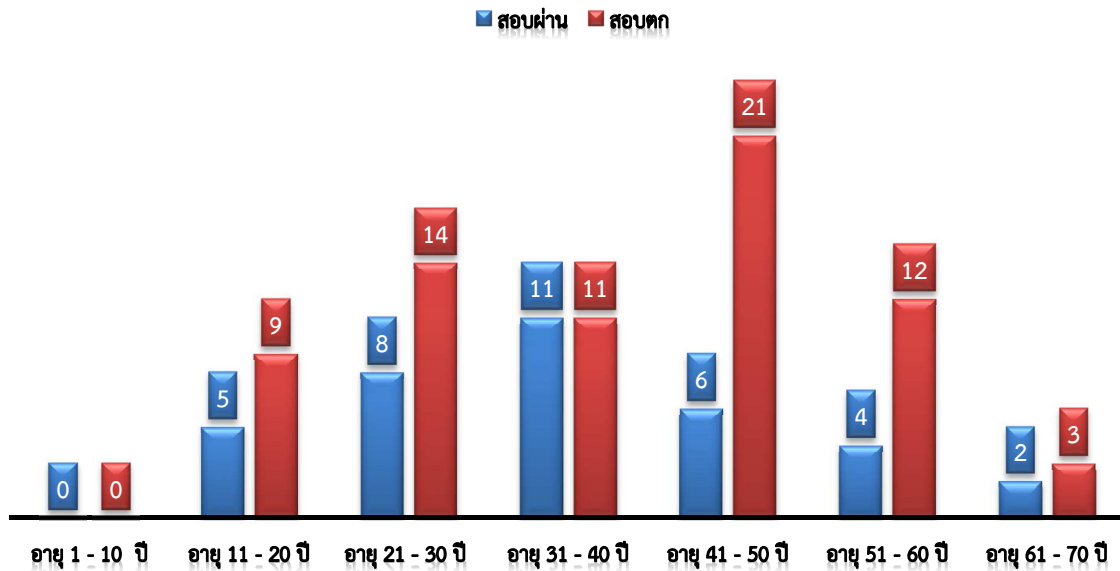

กราฟสถิติการจัดสอบ จังหวัดพัทลุง วันที่ 18 มกราคม 2563

1. จำนวนผู้สมัครสอบทั้งหมด (139 คน)

2. สรุปผลการสอบ (ผู้สมัคร 139 คน)

3. สรุปผลการสอบ (ผู้เข้าสอบ 106 คน)

4. สรุปผลการสอบของผู้เข้าสอบและขาดสอบแบ่งแยกตามเพศ (ชาย-หญิง) จำนวน 139 คน

เพศ	สอบผ่าน	สอบไม่ผ่าน	ขาดสอบ
ชาย	33	60	30
หญิง	3	10	3
สมาคมไม่ส่งใบสมัคร	-	-	0
รวม	36	70	33

เพศชาย

เพศหญิง

5. สรุปผลการสอบของผู้เข้าสอบแยกตามอายุ จำนวน 105 คน

6. สรุปผลการสอบของผู้เข้าสอบแยกตามวุฒิการศึกษา จำนวน 105 คน

7. จำนวนครั้งผู้เข้าสอบโดยแบ่งเป็นผู้สอบผ่านและผู้สอบไม่ผ่าน

7.1 ผู้สอบผ่าน จำนวน 36 คน

7.2 ผู้สอบไม่ผ่าน จำนวน 70 คน

8. สรุปผลคะแนนผู้ผ่านการสอบ จำนวน 36 คน