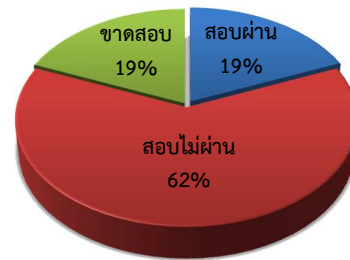

กราฟสถิติการจัดสอบ จังหวัดพัทลุง วันที่ 18 มกราคม 2563

1. จำนวนผู้สมัครสอบทั้งหมด (139 คน)

2. สรุปผลการสอบ (ผู้สมัคร 139 คน)

3. สรุปผลการสอบ (ผู้เข้าสอบ 106 คน)

4. สรุปผลการสอบของผู้เข้าสอบและขาดสอบแบ่งแยกตามเพศ (ชาย-หญิง) จำนวน 139 คน

เพศ	สอบผ่าน	สอบไม่ผ่าน	ขาดสอบ
ชาย	33	60	30
หญิง	3	10	3
สมาคมไม่ส่งใบสมัคร	-	-	0
รวม	36	70	33

เพศชาย

เพศหญิง

5. สรุปผลการสอบของผู้เข้าสอบแยกตามอายุ จำนวน 105 คน

6. สรุปผลการสอบของผู้เข้าสอบแยกตามวุฒิการศึกษา จำนวน 105 คน