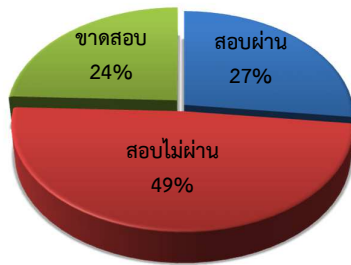

กราฟสถิติการจัดสอบ จังหวัดพัทลุง วันที่ 18 มกราคม 2563

1. จำนวนผู้สมัครสอบทั้งหมด (139 คน)

2. สรุปผลการสอบ (ผู้สมัคร 139 คน)

3. สรุปผลการสอบ (ผู้เข้าสอบ 106 คน)

4. สรุปผลการสอบของผู้เข้าสอบและขาดสอบแบ่งแยกตามเพศ (ชาย-หญิง) จำนวน 139 คน

เพศ	สอบผ่าน	สอบไม่ผ่าน	ขาดสอบ
ชาย	33	60	30
หญิง	3	10	3
สมาคมไม่ส่งใบสมัคร	-	-	0
รวม	36	70	33

เพศชาย

เพศหญิง

5. สรุปผลการสอบของผู้เข้าสอบแยกตามอายุ จำนวน 105 คน

6. สรุปผลการสอบของผู้เข้าสอบแยกตามวุฒิการศึกษา จำนวน 105 คน