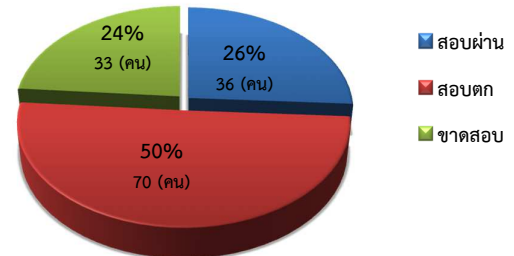

กราฟสถิติการจัดสอบ จังหวัดพัทลุง วันที่ 18 มกราคม 2563

1. จำนวนผู้สมัครสอบทั้งหมด (139 คน)

2. สรุปผลการสอบ (ผู้สมัคร 139 คน)

3. สรุปผลการสอบ (ผู้เข้าสอบ 106 คน)

4. สรุปผลการสอบของผู้เข้าสอบและขาดสอบแบ่งแยกตามเพศ (ชาย-หญิง) จำนวน 139 คน

เพศ	สอบผ่าน	สอบไม่ผ่าน	ขาดสอบ
ชาย	33	60	30
หญิง	3	10	3
สมาคมไม่ส่งใบสมัคร	-	-	0
รวม	36	70	33

เพศชาย

เพศหญิง

5. สรุปผลการสอบของผู้เข้าสอบแยกตามอายุ จำนวน 105 คน

6. สรุปผลการสอบของผู้เข้าสอบแยกตามวุฒิการศึกษา จำนวน 105 คน