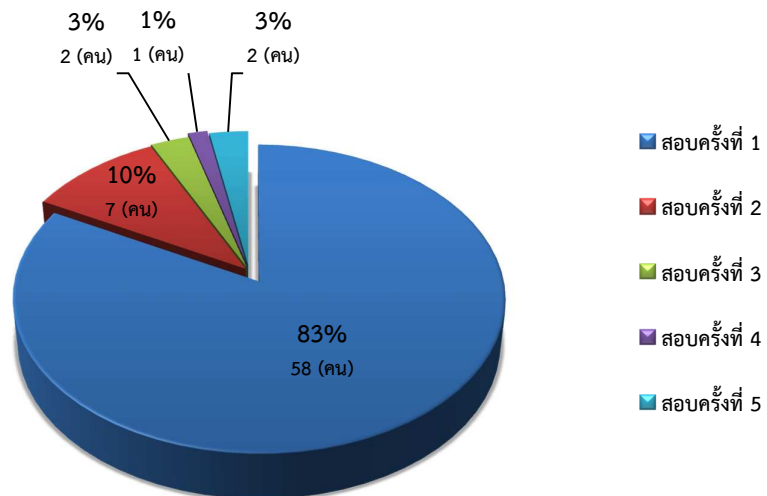

กราฟสถิติการจัดสอบ จังหวัดพัทลุง วันที่ 18 มกราคม 2563

1. จำนวนผู้สมัครสอบทั้งหมด (139 คน)

2. สรุปผลการสอบ (ผู้สมัคร 139 คน)

3. สรุปผลการสอบ (ผู้เข้าสอบ 106 คน)

4. สรุปผลการสอบของผู้เข้าสอบและขาดสอบแบ่งแยกตามเพศ (ชาย-หญิง) จำนวน 139 คน

เพศ	สอบผ่าน	สอบไม่ผ่าน	ขาดสอบ
ชาย	33	60	30
หญิง	3	10	3
สมาคมไม่ส่งใบสมัคร	-	-	0
รวม	36	70	33

เพศชาย

เพศหญิง

5. สรุปผลการสอบของผู้เข้าสอบแยกตามอายุ จำนวน 105 คน

6. สรุปผลการสอบของผู้เข้าสอบแยกตามวุฒิการศึกษา จำนวน 105 คน

7. จำนวนครั้งผู้เข้าสอบโดยแบ่งเป็นผู้สอบผ่านและผู้สอบไม่ผ่าน

7.1 ผู้สอบผ่าน จำนวน 36 คน

7.2 ผู้สอบไม่ผ่าน จำนวน 70 คน

8. สรุปผลคะแนนผู้ผ่านการสอบ จำนวน 36 คน