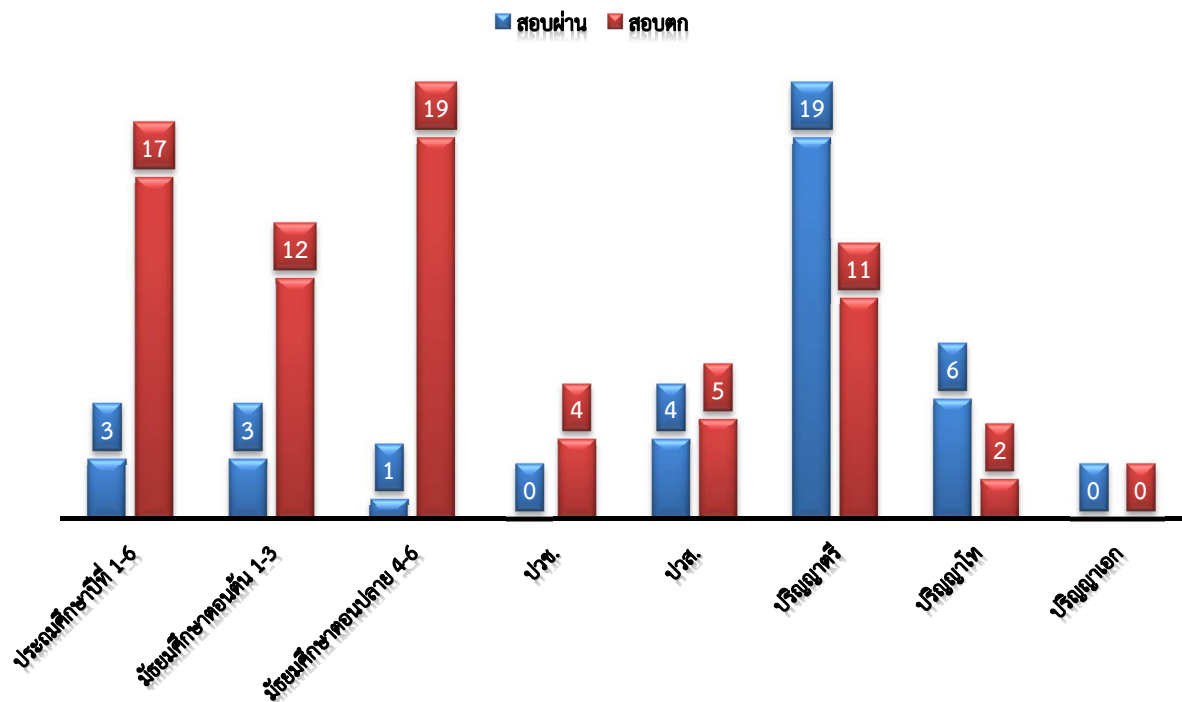

กราฟสถิติการจัดสอบ จังหวัดพัทลุง วันที่ 18 มกราคม 2563

1. จำนวนผู้สมัครสอบทั้งหมด (139 คน)

2. สรุปผลการสอบ (ผู้สมัคร 139 คน)

3. สรุปผลการสอบ (ผู้เข้าสอบ 106 คน)

4. สรุปผลการสอบของผู้เข้าสอบและขาดสอบแบ่งแยกตามเพศ (ชาย-หญิง) จำนวน 139 คน

เพศ	สอบผ่าน	สอบไม่ผ่าน	ขาดสอบ
ชาย	33	60	30
หญิง	3	10	3
สมาคมไม่ส่งใบสมัคร	-	-	0
รวม	36	70	33

เพศชาย

เพศหญิง

5. สรุปผลการสอบของผู้เข้าสอบแยกตามอายุ จำนวน 105 คน

6. สรุปผลการสอบของผู้เข้าสอบแยกตามวุฒิการศึกษา จำนวน 105 คน

7. จำนวนครั้งผู้เข้าสอบโดยแบ่งเป็นผู้สอบผ่านและผู้สอบไม่ผ่าน

7.1 ผู้สอบผ่าน จำนวน 36 คน

7.2 ผู้สอบไม่ผ่าน จำนวน 70 คน

8. สรุปผลคะแนนผู้ผ่านการสอบ จำนวน 36 คน