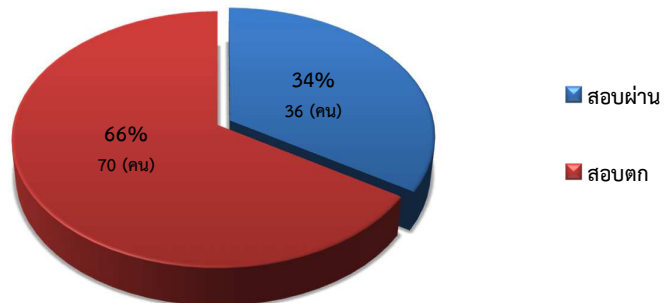

กราฟสถิติการจัดสอบ จังหวัดพัทลุง วันที่ 18 มกราคม 2563

1. จำนวนผู้สมัครสอบทั้งหมด (139 คน)

2. สรุปผลการสอบ (ผู้สมัคร 139 คน)

3. สรุปผลการสอบ (ผู้เข้าสอบ 106 คน)

4. สรุปผลการสอบของผู้เข้าสอบและขาดสอบแบ่งแยกตามเพศ (ชาย-หญิง) จำนวน 139 คน

เพศ	สอบผ่าน	สอบไม่ผ่าน	ขาดสอบ
ชาย	33	60	30
หญิง	3	10	3
สมาคมไม่ส่งใบสมัคร	-	-	0
รวม	36	70	33

เพศชาย

เพศหญิง

5. สรุปผลการสอบของผู้เข้าสอบแยกตามอายุ จำนวน 105 คน

6. สรุปผลการสอบของผู้เข้าสอบแยกตามวุฒิการศึกษา จำนวน 105 คน