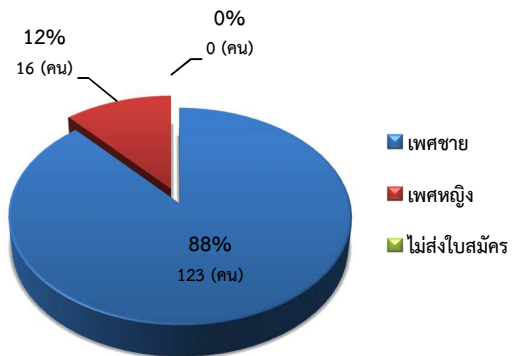

กราฟสถิติการจัดสอบ จังหวัดพัทลุง วันที่ 18 มกราคม 2563

1. จำนวนผู้สมัครสอบทั้งหมด (139 คน)

2. สรุปผลการสอบ (ผู้สมัคร 139 คน)

3. สรุปผลการสอบ (ผู้เข้าสอบ 106 คน)

4. สรุปผลการสอบของผู้เข้าสอบและขาดสอบแบ่งแยกตามเพศ (ชาย-หญิง) จำนวน 139 คน

เพศ	สอบผ่าน	สอบไม่ผ่าน	ขาดสอบ
ชาย	33	60	30
หญิง	3	10	3
สมาคมไม่ส่งใบสมัคร	-	-	0
รวม	36	70	33

เพศชาย

เพศหญิง

5. สรุปผลการสอบของผู้เข้าสอบแยกตามอายุ จำนวน 105 คน

6. สรุปผลการสอบของผู้เข้าสอบแยกตามวุฒิการศึกษา จำนวน 105 คน