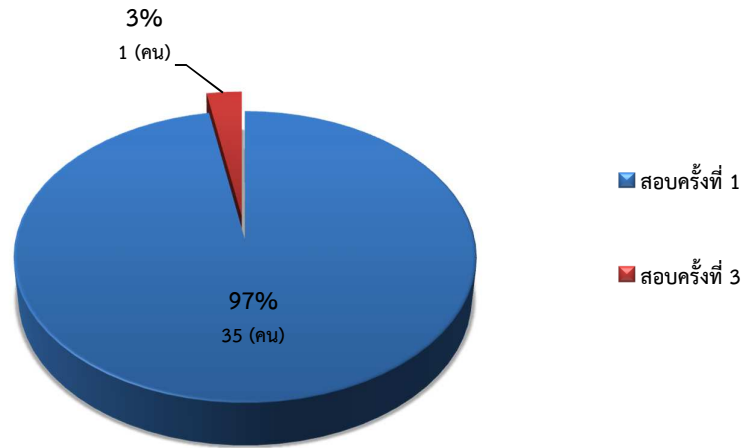

กราฟสถิติการจัดสอบ จังหวัดพัทลุง วันที่ 18 มกราคม 2563

1. จำนวนผู้สมัครสอบทั้งหมด (139 คน)

2. สรุปผลการสอบ (ผู้สมัคร 139 คน)

3. สรุปผลการสอบ (ผู้เข้าสอบ 106 คน)

4. สรุปผลการสอบของผู้เข้าสอบและขาดสอบแบ่งแยกตามเพศ (ชาย-หญิง) จำนวน 139 คน

เพศ	สอบผ่าน	สอบไม่ผ่าน	ขาดสอบ
ชาย	33	60	30
หญิง	3	10	3
สมาคมไม่ส่งใบสมัคร	-	-	0
รวม	36	70	33

เพศชาย

เพศหญิง

5. สรุปผลการสอบของผู้เข้าสอบแยกตามอายุ จำนวน 105 คน

6. สรุปผลการสอบของผู้เข้าสอบแยกตามวุฒิการศึกษา จำนวน 105 คน

7. จำนวนครั้งผู้เข้าสอบโดยแบ่งเป็นผู้สอบผ่านและผู้สอบไม่ผ่าน

7.1 ผู้สอบผ่าน จำนวน 36 คน

7.2 ผู้สอบไม่ผ่าน จำนวน 70 คน

8. สรุปผลคะแนนผู้ผ่านการสอบ จำนวน 36 คน