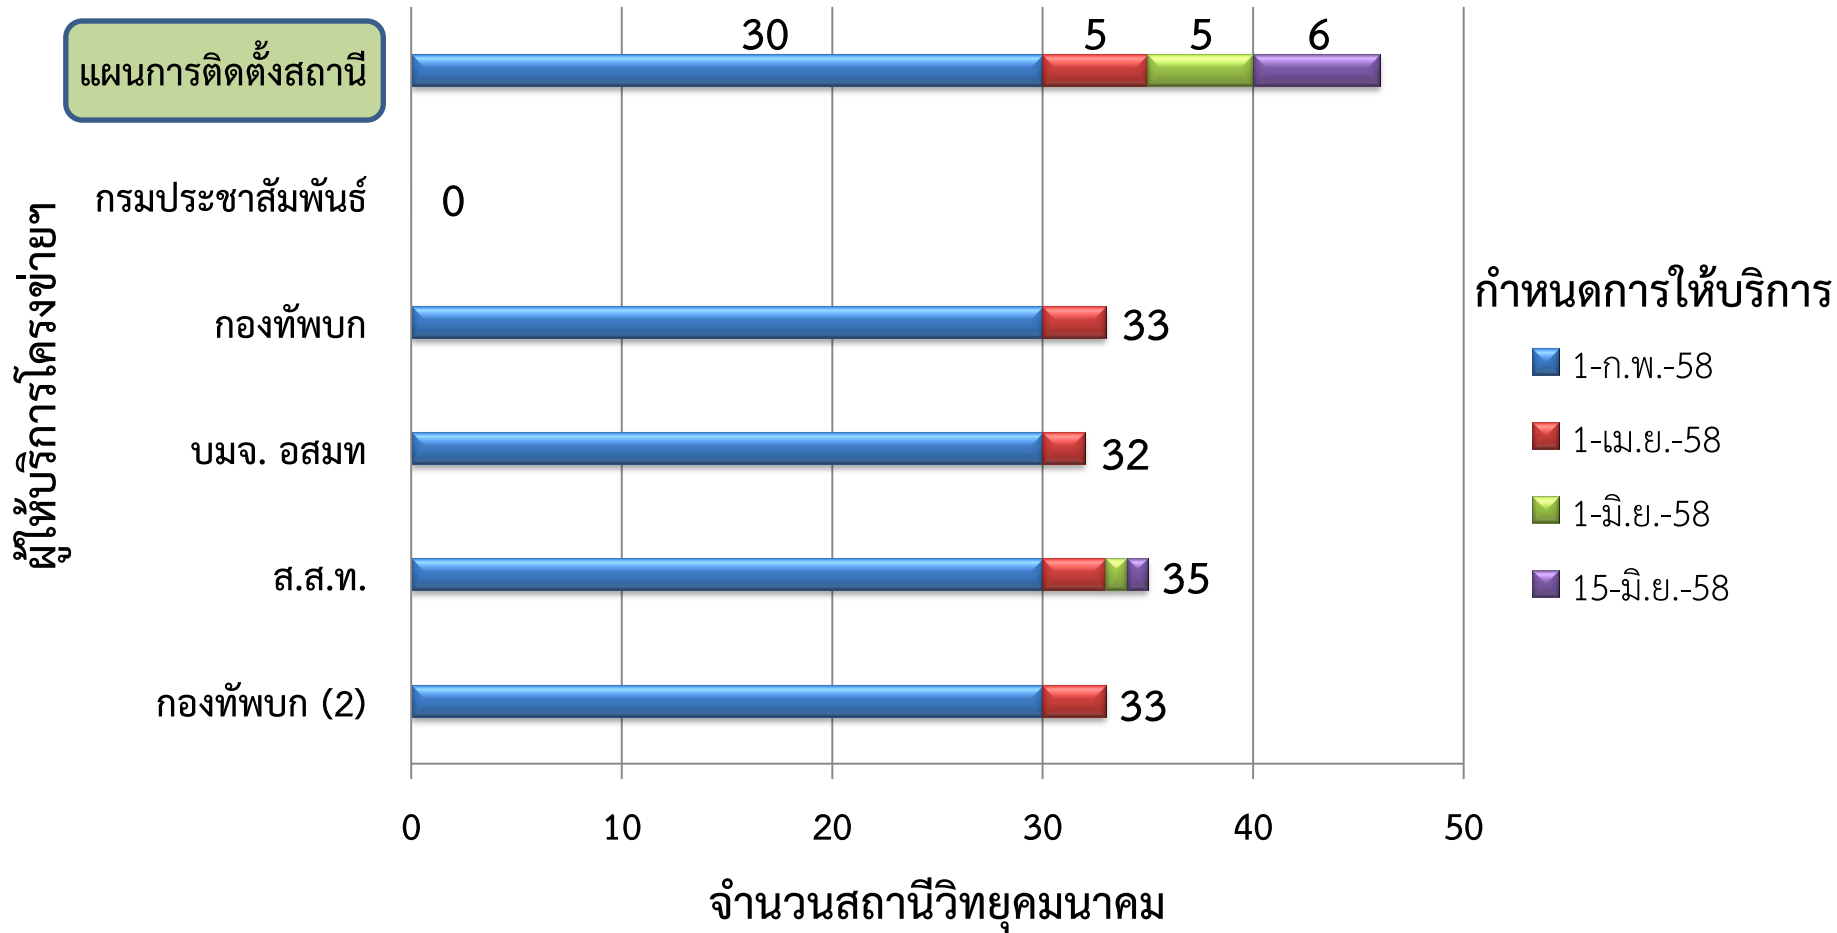

# สถานะการดำเนินการติดตั้งสถานีวิทยุคมนาคมเพื่อให้บริการ โครงข่ายโทรศัพท์เคลื่อนที่ภาคพื้นดินในระบบดิจิทัล

ข้อมูล ณ วันที่ 24 มี.ค. 58

ผลการดำเนินการเพื่อให้บริการโครงข่ายโทรทัศนภาคพื้นดินในระบบดิจิทัล ปีที่ 1