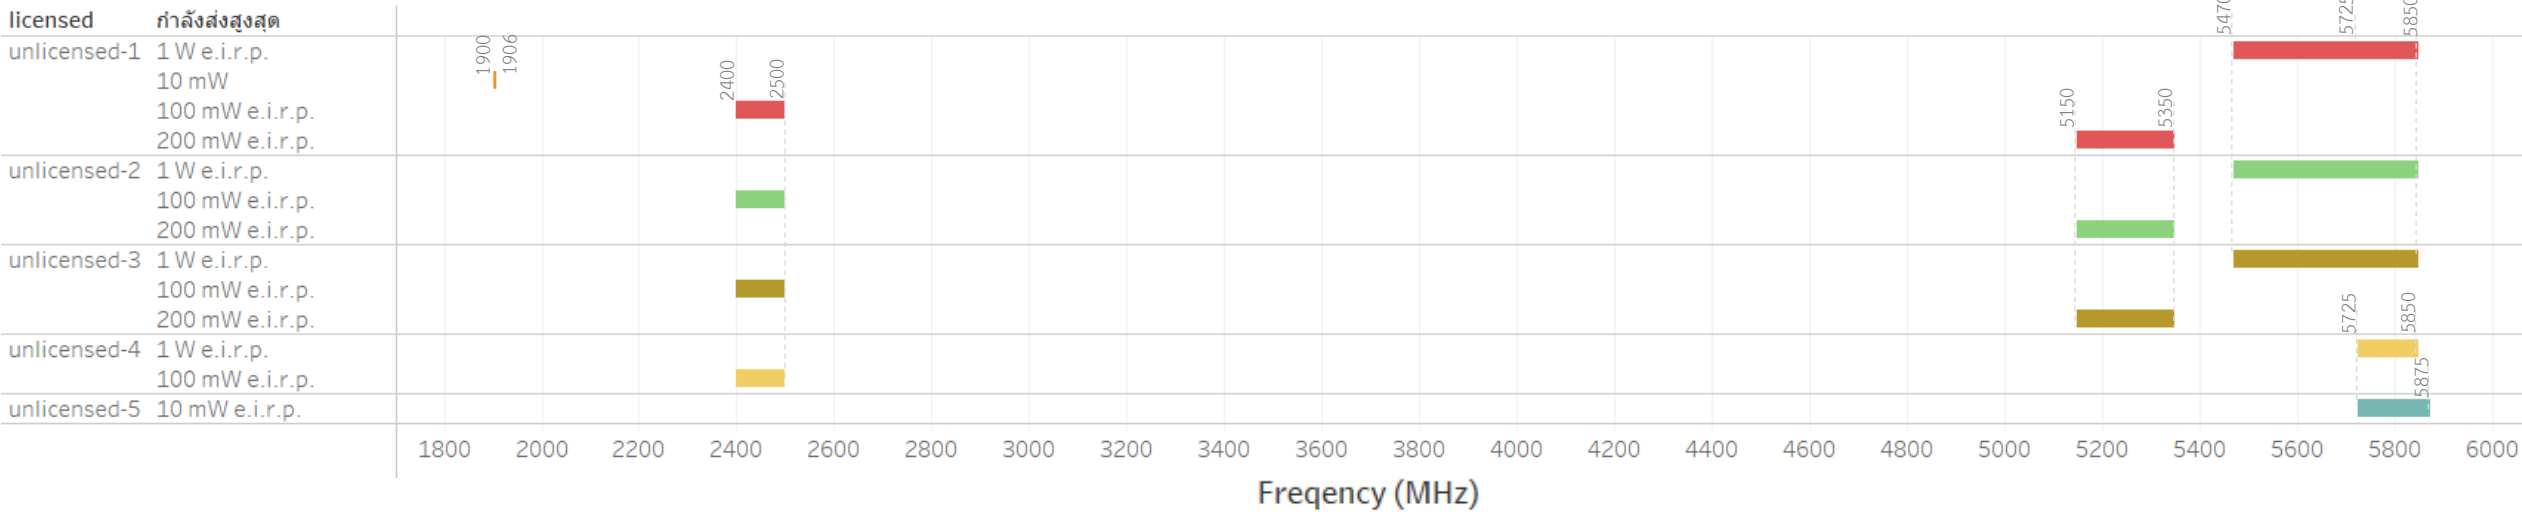

- ประเภท การประยุกต์ใช้งาน**
- Audio Transmitter
 - Citizen Band
 - Cordless telephone
 - Fixed Service
 - Non-RFID
 - On - Site Paging System
 - Radar
 - RFID
 - RLAN
 - UAS
 - UWB
 - Vehicle Radar
 - video Transmission
 - Wireless Microphone
 - Wireless Remote Control
 - WLAN หรือ WPAN
 - ทั่วไป

ประเภท การประยุกต์ใช้งาน

- Audio Transmitter
- Fixed Service
- Radar
- UAS
- video Transmission
- WLAN หรือ WPAN
- Citizen Band
- Non-RFID
- RFID
- UWB
- Wireless Microphone
- ทั่วไป
- Cordless telephone
- On - Site Paging System
- RLAN
- Vehicle Radar
- Wireless Remote Control