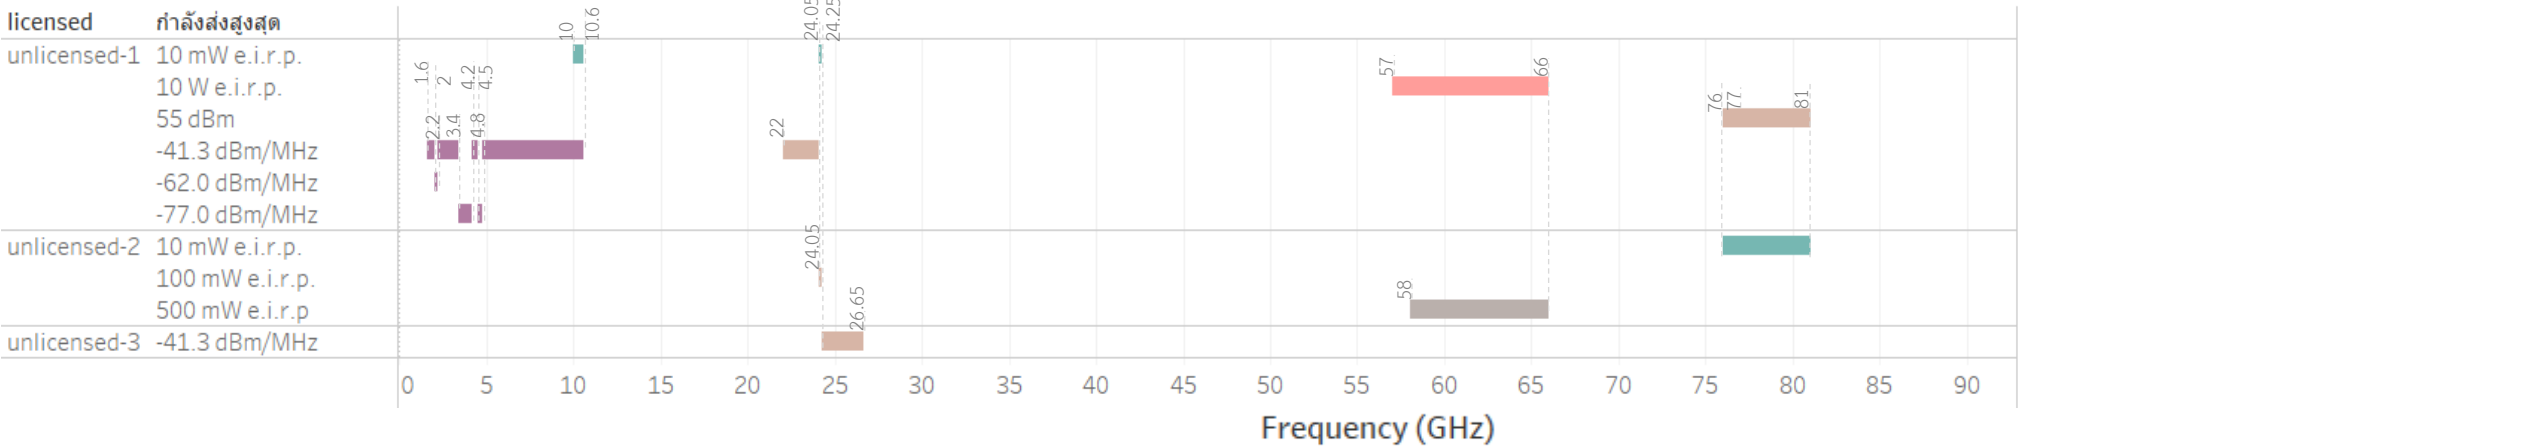

- ประเภท การประยุกต์ใช้งาน**
- Audio Transmitter
 - Citizen Band
 - Cordless telephone
 - Fixed Service
 - Non-RFID
 - On - Site Paging System
 - Radar
 - RFID
 - RLAN
 - UAS
 - UWB
 - Vehicle Radar
 - video Transmission
 - Wireless Microphone
 - Wireless Remote Control
 - WLAN หรือ WPAN
 - ทั่วไป