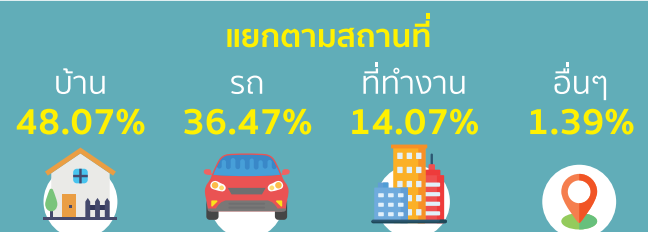

ข้อมูลพฤติกรรมรับฟังวิทยุ (Radio Listening Behavior)

พบว่า ประชาชนส่วนใหญ่นิยมรับฟังวิทยุผ่านช่องทางต่างๆ แบ่งได้เป็น