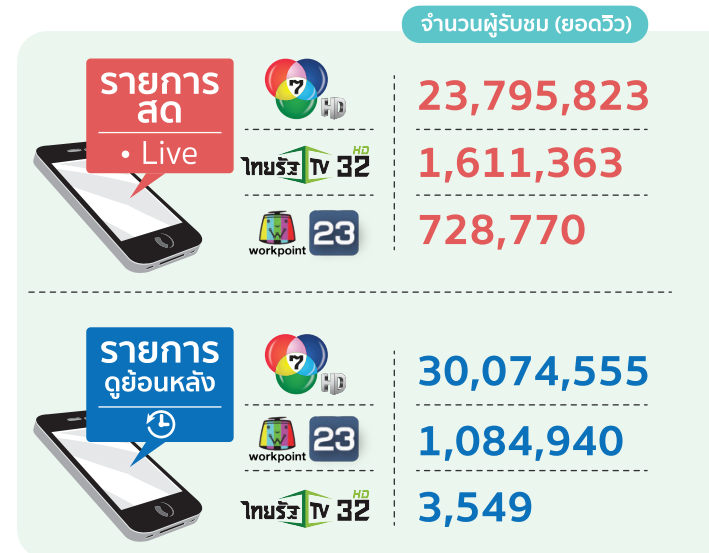

▶ ช่อง AMARIN TV HD

- มีเรตติ้งเพิ่มขึ้นจากเดือนพฤษภาคม ประมาณ 0.021 ส่งผลให้การจัดอันดับช่องเลื่อนจากอันดับ 6 เป็นอันดับ 4 ของช่องที่มีเรตติ้งสูงสุด 10 ช่องแรก (Top Ten) โดยรายการที่ได้รับความนิยม คือ รายการกุกได้ซ่า ซึ่งมียอดเรตติ้งเฉลี่ยทั้งเดือน ประมาณ 2.695

▶ ช่องไทยรัฐทีวี

- มีเรตติ้งเพิ่มขึ้นจากเดือนพฤษภาคม ประมาณ 0.041 ส่งผลให้การจัดอันดับช่องเลื่อนจากอันดับ 7 เป็นอันดับ 5 ของช่องที่มีเรตติ้งสูงสุด 10 ช่องแรก (Top Ten) โดยรายการที่ได้รับความนิยม คือ รายการไทยรัฐ นิวส์โชว์ ซึ่งมีเรตติ้งเฉลี่ยทั้งเดือน ประมาณ 2.277

▶ ช่อง 8

- มีรายการที่ได้รับความนิยมสูงสุด คือ รายการข่าวช่วง 20.00 – 20.30 น. รวมทั้งรายการมวย เช่น ไทยไฟท์ 8 มวยไทยซูเปอร์แชมป์ มวยฮาร์ดคอร์ มวยพันธุ์ เป็นต้น ซึ่งช่วยเพิ่มเรตติ้งเฉลี่ยประจำเดือนจากเดือนพฤษภาคม ประมาณ 0.01 แต่การจัดอันดับ Top Ten ของช่อง ยังคงเดิมอยู่ในอันดับที่ 8

หมายเหตุ : รายการดูย้อนหลังของช่องเวิร์คพอยท์ ทีวี นับยอดดูจาก Workpoint Today

ช่อง 7 HD

มียอดรับชม (ยอดวิว) ในการรับชมคอนเทนต์บนแพลตฟอร์มดิจิทัลทั้งสิ้น **53,870,378** วิว โดยแบ่งเป็นการรับชม ...

- รายการสด จำนวน **23,795,823** วิว โดยรายการที่ได้รับความนิยม คือละครเรื่องเพาชน
- รายการดูย้อนหลัง จำนวน **30,074,555** วิว โดยรายการที่ได้รับความนิยม คือละครเรื่องคทาสิงห์